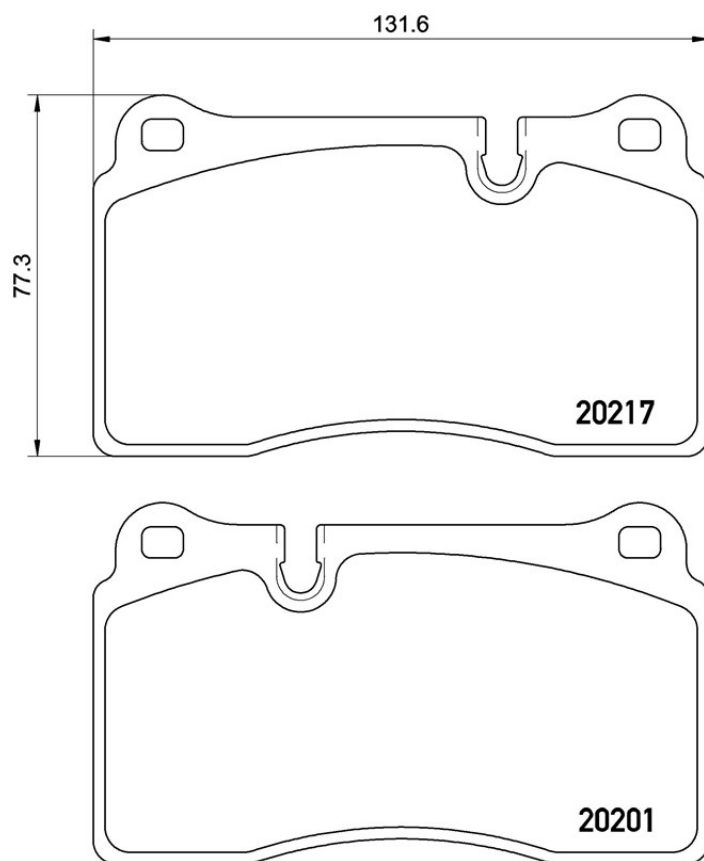

Tekniska data för bromsbeläggen

Axel
Fram

WVA
20217, 20201

Bredd
131,6 mm

Tjocklek
16,6 mm

Höjd
77,3 mm

Bromssystem
Brembo

Funktioner

Slitageindikator
Förberedd

EAN-kod
8020584110164

Kompatibla fordon

ASTON MARTIN

Modell	Typ	kW	År
DB9 Vantage	6.0 V12	331	01/04 10/16
DB9 Vantage	6.0 V12	350	01/08 07/12
DB9 Volante	6.0	331	04/04 07/12
DB9 Volante	6.0 V12	350	09/05 07/12
VANTAGE Vantage	4.3	283	10/05 12/08

VANTAGE Vantage	4.3 N400	298	01/08 12/10
VANTAGE Vantage	4.7	313	10/08 -
VANTAGE Vantage	4.7 S	321	06/11 -
VANTAGE Volante	4.3	298	01/08 12/10
VANTAGE Volante	4.3	283	04/07 12/08
VANTAGE Volante	4.7	313	10/08 -
VANTAGE Volante	4.7 S	321	01/11 -