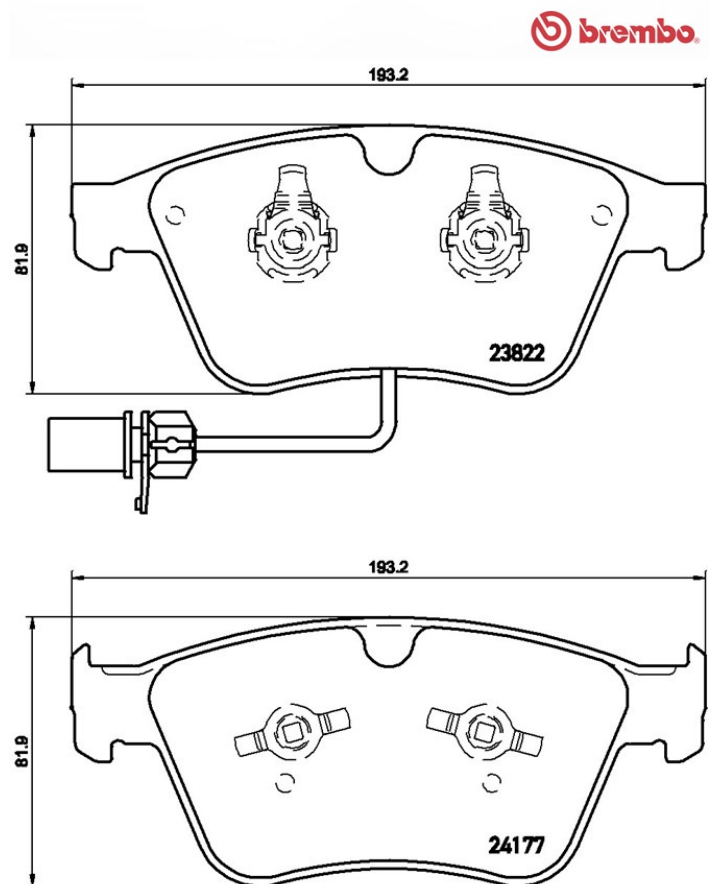

Tekniska data för bromsbeläggen

Axel
Fram

WVA
23822, 24177

Bredd
193,2 mm

Tjocklek
20,4 - 20,8 mm

Höjd
81,9 mm

Bromssystem
Teves

Funktioner
Med kolvlämma

Slitageindikator
Elektrisk

EAN-kod
8020584102633

Kompatibla fordon

BENTLEY

| Modell | Typ | kW | År |
|-------------------------------|---------------------|-----|-------------|
| CONTINENTAL Convertible (3W_) | 6.0 All-wheel Drive | 448 | 08/07 04/11 |
| CONTINENTAL Convertible (3W_) | 6.0 AWD | 412 | 06/06 04/11 |
| CONTINENTAL Convertible (3W_) | 6.0 AWD | 460 | 03/13 - |
| CONTINENTAL Convertible (3W_) | 6.0 FLEX AWD | 463 | 03/10 - |
| CONTINENTAL Coupe (3W_) | 6.0 | 412 | 06/03 12/11 |

| | | | |
|-------------------------------|----------|-----|-------------|
| CONTINENTAL Coupe (3W_) | 6.0 | 449 | 09/07 12/11 |
| CONTINENTAL Coupe (3W_) | 6.0 | 463 | 10/09 - |
| CONTINENTAL Coupe (3W_) | 6.0 FLEX | 460 | 09/12 - |
| CONTINENTAL Coupe (3W_) | 6.0 FLEX | 423 | 11/10 - |
| CONTINENTAL FLYING SPUR (3W_) | 6.0 | 412 | 03/05 - |
| CONTINENTAL FLYING SPUR (3W_) | 6.0 | 449 | 09/08 12/10 |
| CONTINENTAL FLYING SPUR (3W_) | 6.0 FLEX | 449 | 09/08 - |
| CONTINENTAL FLYING SPUR (3W_) | 6.0 FLEX | 412 | 03/05 12/13 |
| FLYING SPUR (4W_) | 4.0 | 373 | 03/13 - |