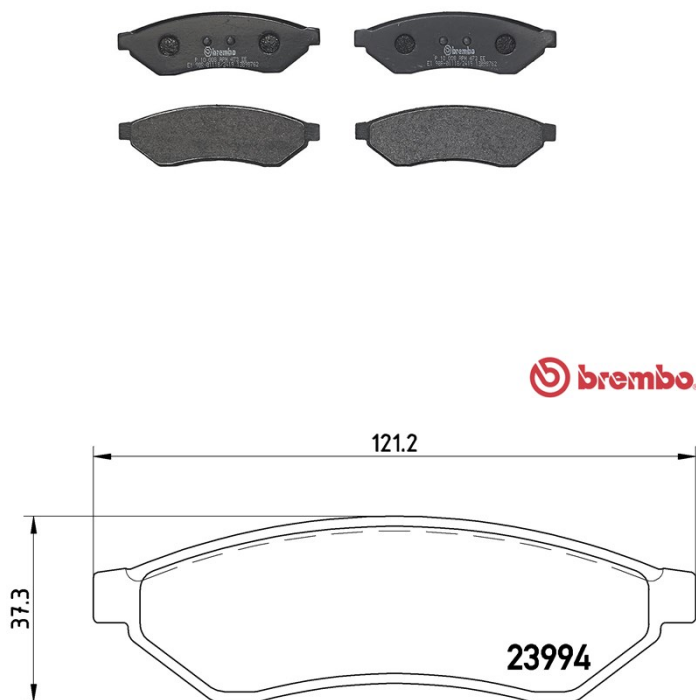

Tekniska data för bromsbeläggen

Axel Bak	WVA 23994
Bredd 121,2 mm	Tjocklek 14,8 mm
Höjd 37,3 mm	Bromssystem Sumitomo
Funktioner	Slitageindikator Utan

EAN-kod
8020584060070

Kompatibla fordon

CHEVROLET

Modell	Typ	kW	År
EVANDA	2.0	96	03/05 -

CHEVROLET (SGM)

Modell	Typ	kW	År
EPICA	2.0	95	04/05 09/09

DAEWOO

Modell	Typ	kW	År
EVANDA (KLAL)	2.0	96	08/02 -
MAGNUS	2.0	96	07/99 01/06
MAGNUS	2.5	115	08/03 12/04
TOSCA	1.8	90	02/06 -
TOSCA	2.0 TDCi	110	02/06 -
TOSCA	2.0 XT	105	02/06 -
TOSCA	2.5 Executive	115	02/06 -