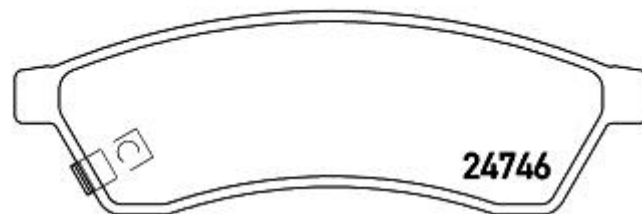

Tekniska data för bromsbeläggen

Axel
Bak

WVA
24744, 24745, 24746

Bredd
121,1 mm

Tjocklek
14,7 mm

Höjd
39 mm

Bromssystem
Brembo

Funktioner

Slitageindikator
Akustisk

EAN-kod
8020584080078

Kompatibla fordon

CHEVROLET

Modell	Typ	kW	År
EPICA (KL1_)	2.0	94	01/05 12/06
EPICA (KL1_)	2.0	98	01/05 12/06
EPICA (KL1_)	2.0	105	06/06 -
EPICA (KL1_)	2.0 D	110	01/07 -
EPICA (KL1_)	2.0 LPG	105	04/07 12/10
EPICA (KL1_)	2.5	115	06/06 12/11
EPICA Saloon	2.0 LPG	105	04/07 12/10

CHEVROLET (SGM)