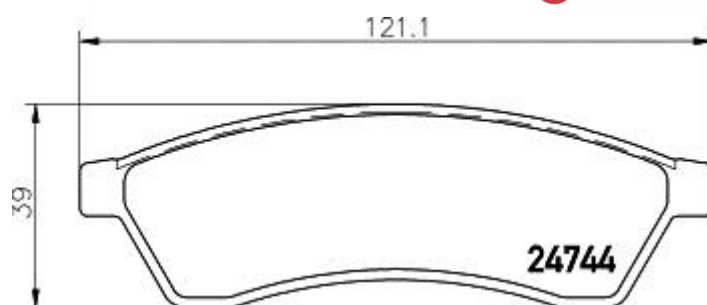

Tekniska data för bromsbeläggen

Axel
Bak

WVA
24744, 24745, 24746

Bredd
121,1 mm

Tjocklek
14,7 mm

Höjd
39 mm

Bromssystem
Brembo

Funktioner

Slitageindikator
Akustisk

EAN-kod
8020584080078

Kompatibla fordon

CHEVROLET

Modell	Typ	kW	År
EPICA (KL1_)	2.0	94	01/05 12/06
EPICA (KL1_)	2.0	98	01/05 12/06
EPICA (KL1_)	2.0	105	06/06 -
EPICA (KL1_)	2.0 D	110	01/07 -
EPICA (KL1_)	2.0 LPG	105	04/07 12/10
EPICA (KL1_)	2.5	115	06/06 12/11
EPICA Saloon	2.0 LPG	105	04/07 12/10

CHEVROLET (SGM)