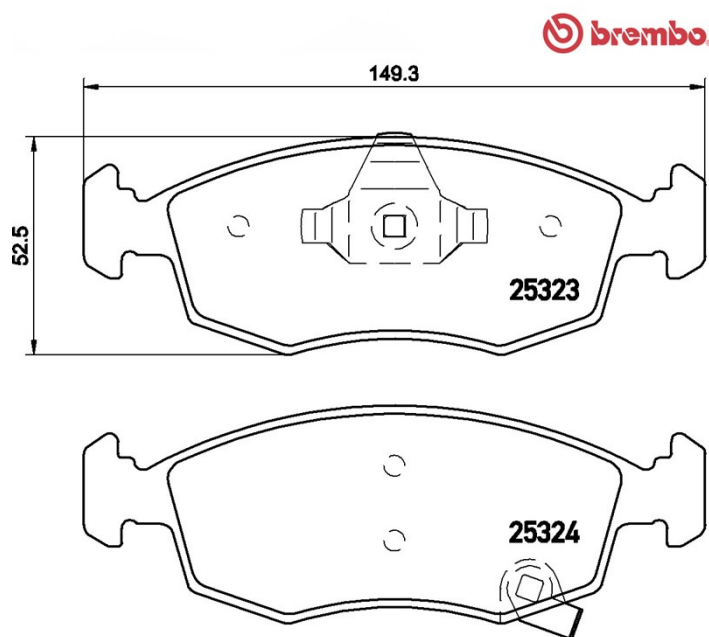

Tekniska data för bromsbeläggen

Axel
Fram

WVA
25323, 25324

Bredd
149,3 mm

Tjocklek
17,3 mm

Höjd
52,5 mm

Bromssystem
Teves

Funktioner
Med kolvlämma

Slitageindikator
Akustisk

EAN-kod
8020584102855

Kompatibla fordon

CHRYSLER

Modell	Typ	kW	År
YPSILON	0.9 Twinair	63	05/11 -
YPSILON	1.2	51	05/11 -
YPSILON	1.3 Multijet	70	05/11 -

FIAT

Modell	Typ	kW	År
PANDA (312_, 319_)	0.9	57	02/12 -
PANDA (312_, 319_)	0.9 (312PXG1A)	63	02/12 -
PANDA (312_, 319_)	0.9 (312PXH1A)	48	02/12 -
PANDA (312_, 319_)	0.9 (312PXN1A, 312PXN11)	59	12/13 -