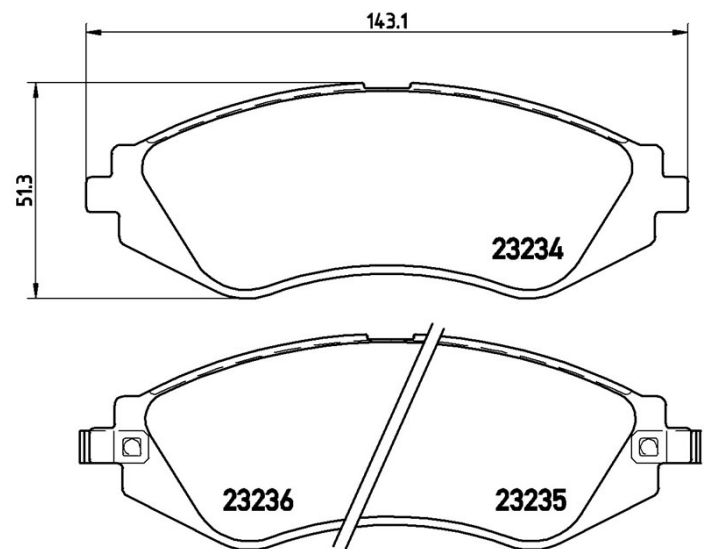

Tekniska data för bromsbeläggen

Axel
Fram

WVA
23234, 23235, 23236

Bredd
143,1 mm

Tjocklek
16,9 mm

Höjd
51,3 mm

Bromssystem
Akebono

Funktioner

Slitageindikator
Akustisk

EAN-kod
8020584050552

Kompatibla fordon

CHEVROLET

Modell	Typ	kW	År
AVEO / KALOS Hatchback (T200)	1.2	53	01/04 05/08
AVEO / KALOS Saloon (T200)	1.5	63	10/04 05/06
LACETTI (J200)	1.4 16V	70	03/05 -
LACETTI (J200)	1.6	80	03/05 -
LACETTI (J200)	1.8	90	03/05 -
LACETTI (J200)	1.8	67	03/05 12/09
LACETTI (J200)	1.8	89	08/05 -
LACETTI (J200)	2.0 D	89	01/07 -
LACETTI Estate (J200)	1.6	80	03/05 -
LACETTI Estate (J200)	1.6 LPG	80	06/09 12/11