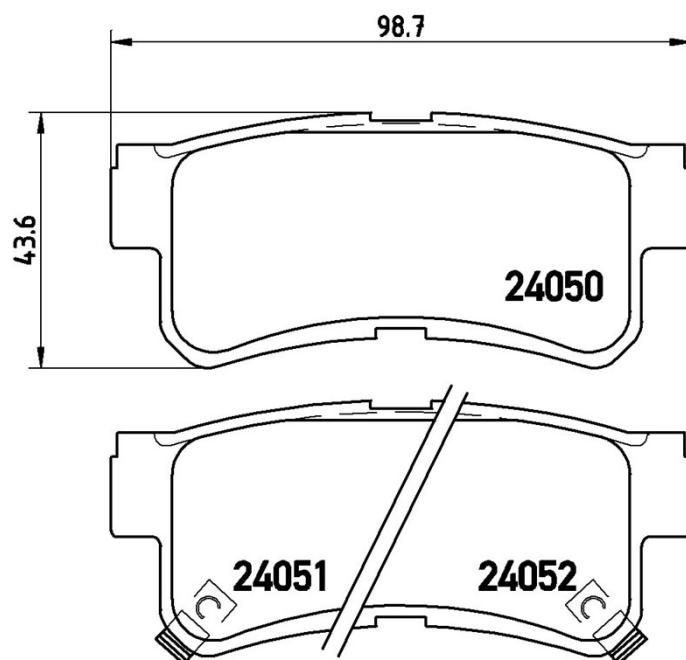

Tekniska data för bromsbeläggen

Axel
Bak

WVA
24050, 24051, 24052

Bredd
98,7 mm

Tjocklek
15,2 mm

Höjd
43,6 mm

Bromssystem
Akebono

Funktioner

Slitageindikator
Akustisk

EAN-kod
8020584060179

Kompatibla fordon

DAEWOO

Modell	Typ	kW	År
MUSSO (FJ)	2.2 TD	74	09/99 -
MUSSO (FJ)	2.3	103	01/99 -
MUSSO (FJ)	2.9 D4x4	73	01/99 09/99
MUSSO (FJ)	2.9 TD4x4	88	01/99 -
MUSSO (FJ)	3.2 4x4	162	01/99 -

HYUNDAI

Modell	Typ	kW	År
TRAJET (FO)	2.0	103	01/04 07/08