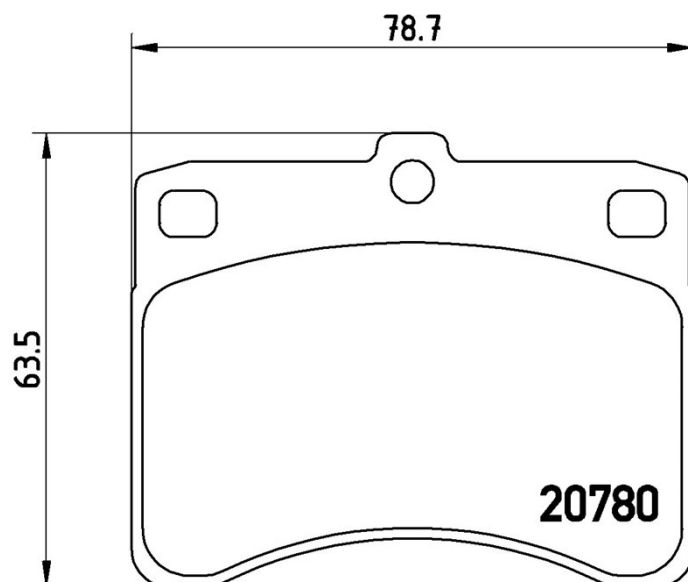

Bromsbelägg P 16 003

Tekniska data för bromsbeläggen

Axel Fram	WVA 20780
Bredd 78,7 mm	Tjocklek 13,4 mm
Höjd 63,5 mm	Bromssystem Sumitomo
Funktioner	Slitageindikator Utan
EAN-kod 8020584050637	

Kompatibla fordon

ASIA MOTORS

Modell	Typ	kW	År
TOWNER Box (AS_)	0.8	33	07/92 12/02
TOWNER Box (AS_)	0.8	29	07/96 09/01
TOWNER Bus (AS_)	0.8	33	07/92 12/02
TOWNER Bus (AS_)	0.8	29	07/96 09/01

DAIHATSU

Modell	Typ	kW	År
1000 Box	1.0 4x4	33	07/86 12/89
55 WIDE Box	0.5 (S60)	20	09/77 04/83
55 WIDE Pickup	0.5 (S60)	20	04/80 04/83