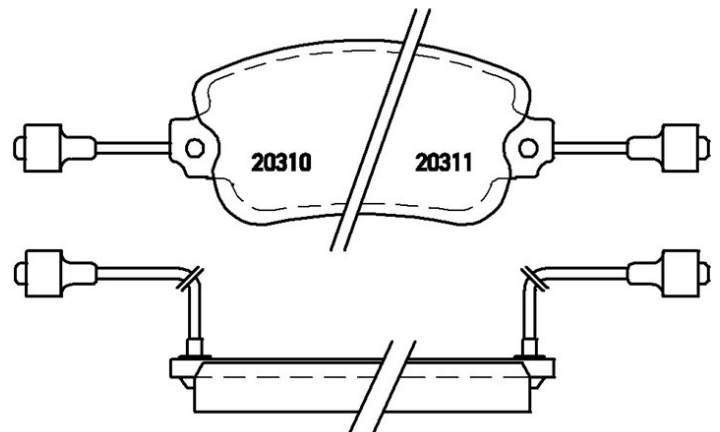

Tekniska data för bromsbeläggen

Axel
Fram

WVA
20292, 20310, 20311

Bredd
108,9 mm

Tjocklek
17 mm

Höjd
45,5 mm

Bromssystem
Bendix

Funktioner

Slitageindikator
Elektrisk

EAN-kod
8020584050774

Kompatibla fordon

LANCIA			
Modell	Typ	kW	År
BETA H.P.E. (828_)	1600 (828BF0)	74	08/80 09/84
BETA H.P.E. (828_)	2000	85	04/79 09/84
BETA H.P.E. (828_)	2000	88	05/76 05/78
BETA H.P.E. (828_)	2000 i.e.	90	05/81 09/84
BETA H.P.E. (828_)	2000 Volumex	99	07/83 09/84
BETA (828_)	1300 (828CB3)	61	04/76 07/82