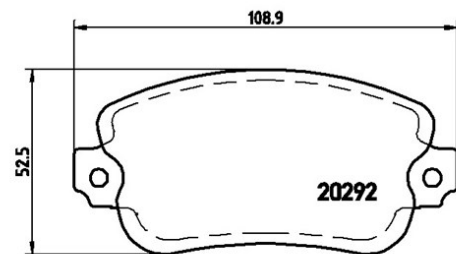

Tekniska data för bromsbeläggen

Axel
Fram

WVA
20292, 20310, 20311

Bredd
108,9 mm

Tjocklek
17 mm

Höjd
45,5 mm

Bromssystem
Bendix

Funktioner

Slitageindikator
Elektrisk

EAN-kod
8020584050774

Kompatibla fordon

LANCIA			
Modell	Typ	kW	År
BETA H.P.E. (828_)	1600 (828BF0)	74	08/80 09/84
BETA H.P.E. (828_)	2000	85	04/79 09/84
BETA H.P.E. (828_)	2000	88	05/76 05/78
BETA H.P.E. (828_)	2000 i.e.	90	05/81 09/84
BETA H.P.E. (828_)	2000 Volumex	99	07/83 09/84
BETA (828_)	1300 (828CB3)	61	04/76 07/82

BETA (828_)	1400 (828AB2)	66	08/73 07/76
BETA (828_)	1600 (828CB0, 828AB0)	74	08/73 07/82
BETA (828_)	1800 (828AB1)	81	08/73 07/76
BETA (828_)	2000 (828CB1)	88	04/76 07/78
BETA (828_)	2000 (828CB1)	85	07/78 07/82
BETA Coupe (828_)	1300 (828BC3)	62	12/81 12/84
BETA Coupe (828_)	1600 (828BC0)	74	04/76 12/84
BETA Coupe (828_)	2000	88	04/76 12/84
BETA Coupe (828_)	2000 (828BC_)	85	01/81 12/84
BETA Coupe (828_)	2000 i.e.	90	12/81 12/84
BETA Coupe (828_)	2000 VX	99	07/83 12/84
BETA Spider (828_)	1600 (828BS0)	74	05/76 10/86
BETA Spider (828_)	2000 (828BS1)	85	04/79 10/86
BETA Spider (828_)	2000 (828BS1)	88	05/76 11/79
TREVI (828_)	1600 (828DB03)	74	05/80 01/87
TREVI (828_)	2000 i.e.	90	05/80 01/87
TREVI (828_)	2000 Volumex (828DB17)	99	08/83 05/85