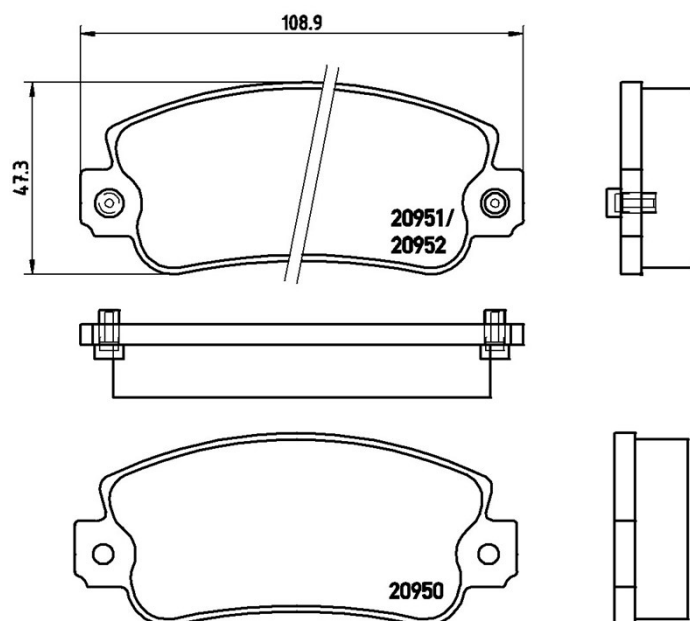

Tekniska data för bromsbeläggen

Axel
Fram

WVA
20950, 20951, 20952

Bredd
108,9 mm

Tjocklek
18 mm

Höjd
47,3 mm

Bromssystem
Bendix

Funktioner

Slitageindikator
Akustisk

EAN-kod
8020584050835

Kompatibla fordon

AUTOBIANCHI

Modell	Typ	kW	År
Y10	1.0	33	03/85 10/95
Y10	1.0	41	03/85 10/95
Y10	1.0 4WD	37	12/86 10/95
Y10	1.0 Cat	33	10/87 10/95
Y10	1.1	42	06/89 10/95
Y10	1.1 4WD	42	06/89 10/95
Y10	1.1 i.e. Cat	42	09/90 10/95

FIAT