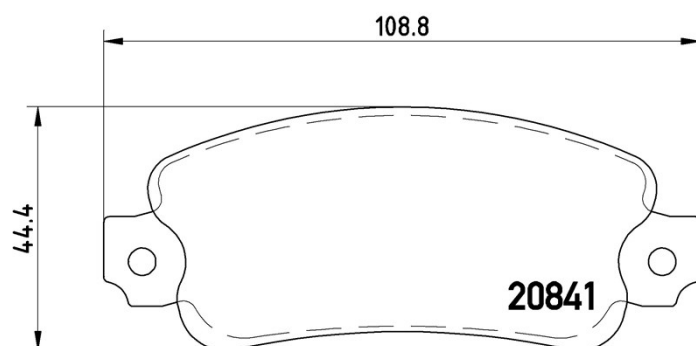

Tekniska data för bromsbeläggen

Axel Bak	WVA 20841
Bredd 108,8 mm	Tjocklek 12 mm
Höjd 44,4 mm	Bromssystem Bendix
Funktioner	Slitageindikator Förberedd

EAN-kod
8020584050842

Kompatibla fordon

FIAT				
Modell	Typ	kW	År	
TEMPRA (159_)	1.8 i.e. (159.AN)	81	03/90 08/96	
TEMPRA (159_)	1.8 i.e. (159.AN)	77	03/92 08/96	
TEMPRA (159_)	1.8 i.e. (159.AV)	76	09/93 08/96	
TEMPRA (159_)	1.8 i.e. (159.AZ)	66	09/93 08/96	
TEMPRA (159_)	1.8 i.e. (159.BY)	74	10/94 08/96	
TEMPRA (159_)	1.9 D (159.AG)	48	07/91 08/96	
TEMPRA (159_)	2.0 i.e. (159.AP)	83	10/90 09/96	
TEMPRA S.W. (159_)	1.8 i.e. (159.AN)	81	03/90 08/96	
TEMPRA S.W. (159_)	1.8 i.e. (159.AN)	77	03/92 12/93	
TEMPRA S.W. (159_)	1.8 i.e. (159.AV)	76	09/93 08/96	
TEMPRA S.W. (159_)	1.8 i.e. (159.AZ)	66	09/93 08/96	
TEMPRA S.W. (159_)	1.8 i.e. (159.BY)	74	10/94 08/96	