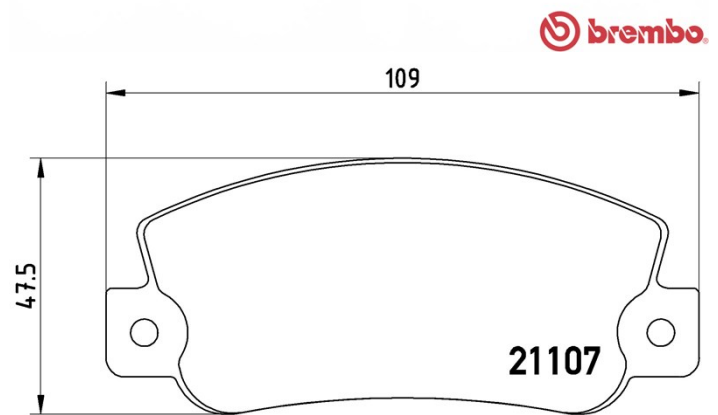

Tekniska data för bromsbeläggen

Axel Bak	WVA 21107
Bredd 109 mm	Tjocklek 12 mm
Höjd 47,5 mm	Bromssystem Bendix
Funktioner	Slitageindikator Förberedd
EAN-kod 8020584051023	

Kompatibla fordon

FIAT				
Modell	Typ	kW	År	
CROMA (154_)	1600	61	12/85 12/90	
CROMA (154_)	1900 Turbo Di.d.	69	11/92 12/96	
CROMA (154_)	1900 Turbo Di.d. (154.LL, 154.PL)	66	08/87 10/92	
CROMA (154_)	2000 16V	101	08/92 08/96	
CROMA (154_)	2000 CHT	74	01/91 09/92	
CROMA (154_)	2000 CHT (154.AC)	66	12/85 02/89	
CROMA (154_)	2000 i.e. (154.AD)	88	03/87 09/92	
CROMA (154_)	2000 i.e. (154.AM)	83	03/86 09/90	
CROMA (154_)	2000 i.e. (154.AM, 154.LM)	85	10/87 08/96	
CROMA (154_)	2000 i.e. Turbo	111	11/86 11/88	
CROMA (154_)	2000 i.e. Turbo (154.AM)	114	12/85 06/90	
CROMA (154_)	2000 i.e. Turbo (154.AM, 154.LM)	110	06/87 08/96	