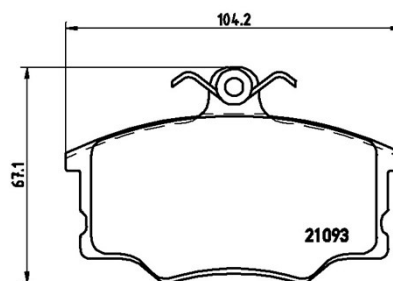

Tekniska data för bromsbeläggen

Axel
Fram

WVA
21093, 21094, 21095

Bredd
104,2 mm

Tjocklek
17,4 mm

Höjd
67,1 mm

Bromssystem
Lucas

Funktioner
Med bromsok skruvar

Slitageindikator
Elektrisk

EAN-kod
8020584051047

Kompatibla fordon

FIAT				
Modell	Typ	kW	År	
CROMA (154_)	1600	61	12/85 12/90	
CROMA (154_)	2000 CHT (154.AC)	66	12/85 02/89	
CROMA (154_)	2000 i.e. (154.AD)	88	03/87 09/92	
CROMA (154_)	2000 i.e. (154.AM)	83	03/86 09/90	
CROMA (154_)	2000 i.e. (154.AM, 154.LM)	85	10/87 08/96	
CROMA (154_)	2000 i.e. Turbo	111	11/86 11/88	
CROMA (154_)	2000 i.e. Turbo (154.AM)	114	12/85 06/90	
CROMA (154_)	2000 i.e. Turbo (154.AM, 154.LM)	110	06/87 08/96	
CROMA (154_)	2500 D	55	12/85 12/89