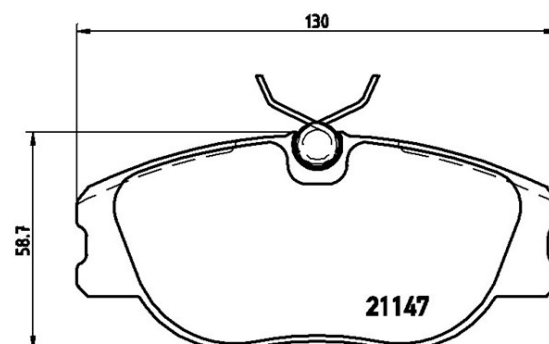

Tekniska data för bromsbelägg

Axel
Fram

WVA
21147, 21148

Bredd
130 mm

Tjocklek
19,3 mm

Höjd
58,7 mm

Bromssystem
Lucas

Funktioner
Med bromsok skruvar

Slitageindikator
Elektrisk

EAN-kod
8020584051115

Kompatibla fordon

ALFA ROMEO

Modell	Typ	kW	År
164 (164_)	2.0 Turbo	129	02/88 10/92
164 (164_)	2.0 Turbo	128	10/87 09/98
164 (164_)	2.0 V6 Turbo (164.A2G, 164.A2F)	150	03/91 09/92
164 (164_)	2.0 V6 Turbo (164.K3)	148	09/92 09/98
164 (164_)	2.5 TD (164.A1A)	84	06/87 09/92
164 (164_)	2.5 TD (164.K2A, 164.K2B)	92	09/92 09/98
164 (164_)	2.5 V6	120	09/92 09/98