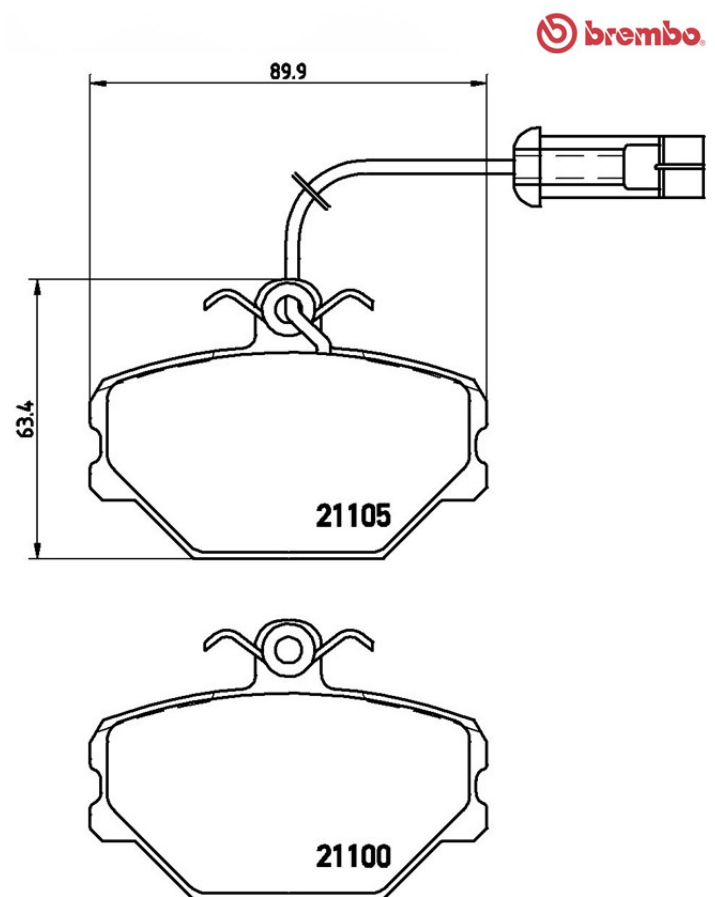

Tekniska data för bromsbelägg

Axel
Fram

WVA
21100, 21105

Bredd
89,9 mm

Tjocklek
17 mm

Höjd
63,4 mm

Bromssystem
Lucas

Funktioner
Med bromsok skruvar

Slitageindikator
Elektrisk

EAN-kod
8020584051146

Kompatibla fordon

FIAT

Modell	Typ	kW	År
TEMPRA (159_)	1.4 i.e. (159.AA)	57	03/91 08/96
TEMPRA (159_)	1.4 i.e. (159.AC, 159.AX)	51	04/90 08/96
TEMPRA (159_)	1.6 (159.AD)	63	03/90 04/94
TEMPRA (159_)	1.6 (159AS, 159AT)	51	04/90 07/96
TEMPRA (159_)	1.6 i.e. (159.AE)	57	06/90 07/92