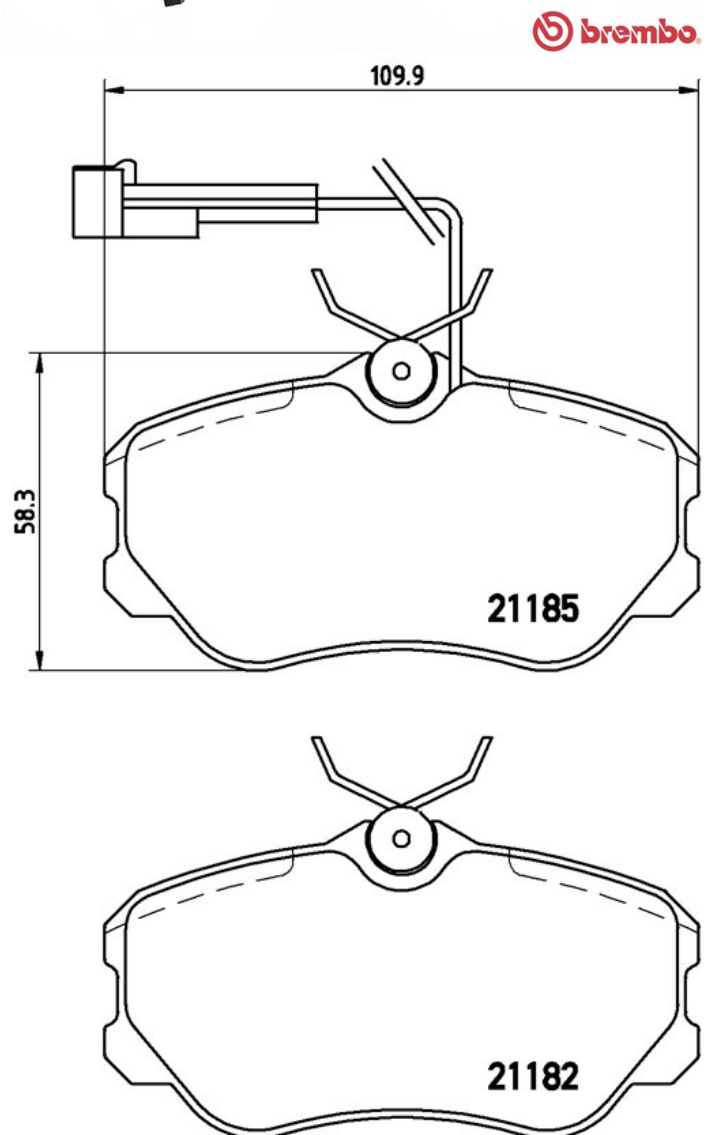

Tekniska data för bromsbelägg

Axel
Fram

WVA
21182, 21185

Bredd
110,1 mm

Tjocklek
19,4 mm

Höjd
60 mm

Bromssystem
Lucas

Funktioner
Med bromsok skruvar

Slitageindikator
Elektrisk

EAN-kod
8020584051153

Kompatibla fordon

FIAT

Modell	Typ	kW	År
CROMA (154_)	1600	61	12/85 12/90

CROMA (154_)	1900 Turbo Di.d.	69	11/92 12/96
CROMA (154_)	1900 Turbo Di.d. (154.LL, 154.PL)	66	08/87 10/92
CROMA (154_)	2000 16V	101	08/92 08/96
CROMA (154_)	2000 CHT	74	01/91 09/92
CROMA (154_)	2000 CHT (154.AC)	66	12/85 02/89
CROMA (154_)	2000 i.e. (154.AD)	88	03/87 09/92
CROMA (154_)	2000 i.e. (154.AM)	83	03/86 09/90
CROMA (154_)	2000 i.e. (154.AM, 154.LM)	85	10/87 08/96
CROMA (154_)	2000 i.e. Turbo (154.AM)	114	12/85 06/90
CROMA (154_)	2000 i.e. Turbo (154.AM, 154.LM)	110	06/87 08/96
CROMA (154_)	2500 D	55	12/85 12/89
CROMA (154_)	2500 TD (154.AE)	74	12/85 08/89
CROMA (154_)	2500 TD (154.LL, 154.PL)	85	05/89 08/96
CROMA (154_)	2500 TDE	77	12/91 08/96
LANCIA			
Modell	Typ	kW	År
THEMA (834_)	2000 16V Turbo (834AC)	133	12/88 06/90
THEMA (834_)	2000 i.e (834AB)	86	09/88 05/92
THEMA (834_)	2000 i.e. (834BV)	85	09/87 05/92
THEMA (834_)	2000 i.e. 16V (834AA)	108	05/88 08/92
THEMA (834_)	2000 i.e. 16V (834AI)	104	02/89 05/92
THEMA (834_)	2000 i.e. 16V Turbo (834AL)	130	04/89 05/92
THEMA (834_)	2000 i.e.Turbo (834CV)	110	07/86 05/90
THEMA (834_)	2500 Turbo DS (834AE)	85	06/88 05/92
THEMA (834_)	2500 Turbo DS (834AM)	77	05/88 07/92
THEMA (834_)	2850 V6 i.e. (834AD, 834CD, 834BD)	108	06/88 05/92
THEMA SW (834_)	2000 i.e. 16V (834AA)	108	05/89 08/92
THEMA SW (834_)	2000 i.e. 16V (834AI)	104	02/89 05/92
THEMA SW (834_)	2000 i.e. 16V Turbo (834AC)	133	12/88 06/90
THEMA SW (834_)	2000 i.e. 16V Turbo (834AL)	130	04/89 03/93
THEMA SW (834_)	2000 Turbo	110	12/88 03/92