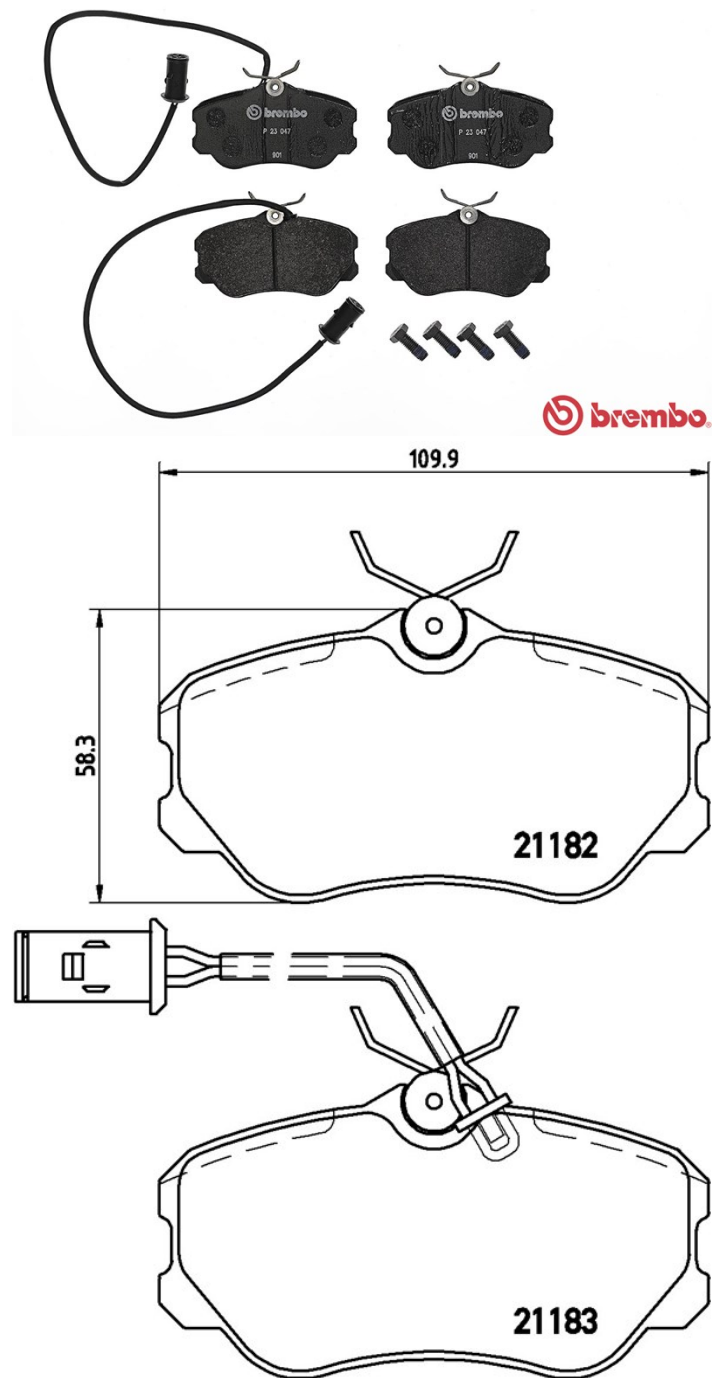

Tekniska data för bromsbelägg

Axel
Fram

WVA
21182, 21183

Bredd
109,9 mm

Tjocklek
19,4 mm

Höjd
58,3 mm

Bromssystem
Lucas

Funktioner
Med bromsok skruvar

Slitageindikator
Elektrisk

EAN-kod
8020584051177

Kompatibla fordon

ALFA ROMEO

Modell	Typ	kW	År
164 (164_)	2.0	102	06/87 09/98
164 (164_)	2.0	105	11/87 10/92
164 (164_)	2.0 T.S. (164.A2C, 164.A2L)	105	06/87 09/92
164 (164_)	2.0 T.S. (164.A2H)	109	06/87 09/92

164 (164_)	2.0 T.S. (164.H3)	106	09/92 09/98
164 (164_)	2.0 Twin Spark	109	06/87 09/92
164 (164_)	2.0 Twin Spark	105	07/90 10/92

OE-nummer

Kompatibla OE-nummer

ALFA ROMEO	5895983
ALFA ROMEO	60760121
ALFA ROMEO	9944814
FIAT	71770969