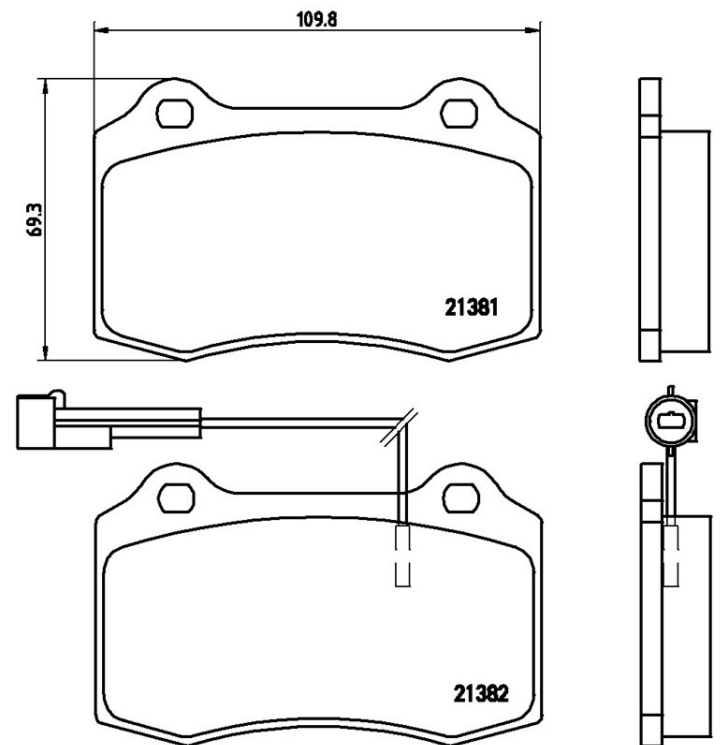

Tekniska data för bromsbelägg

Axel
Fram

WVA
21381, 21382

Bredd
109,8 mm

Tjocklek
17,3 mm

Höjd
69,3 mm

Bromssystem
Brembo

Funktioner

Slitageindikator
Elektrisk

EAN-kod
8020584051221

Kompatibla fordon

LANCIA				
Modell	Typ	kW	År	
DELTA I (831_)	1.6 HF Turbo	122	08/86 05/93	
DELTA I (831_)	2.0 16V HF Evo Integrale (831AB.027)	155	06/93 01/94	
DELTA I (831_)	2.0 16V HF Integrale (831AB.026)	144	03/89 09/91	
DELTA I (831_)	2.0 HF Integrale (831AB.019)	122	11/86 08/88	
DELTA I (831_)	2.0 HF Integrale (831AB.024)	133	10/87 12/91	
DELTA I (831_)	2.0 HF Integrale (831AB.024S, 831AB.028)	130	12/86 12/92	

OE-nummer

Kompatibla OE-nummer

CHRYSLER	04897218AB
CHRYSLER	4897218AB
CHRYSLER	K04897218AB
LANCIA	000005892740
LANCIA	4728999
LANCIA	5892740