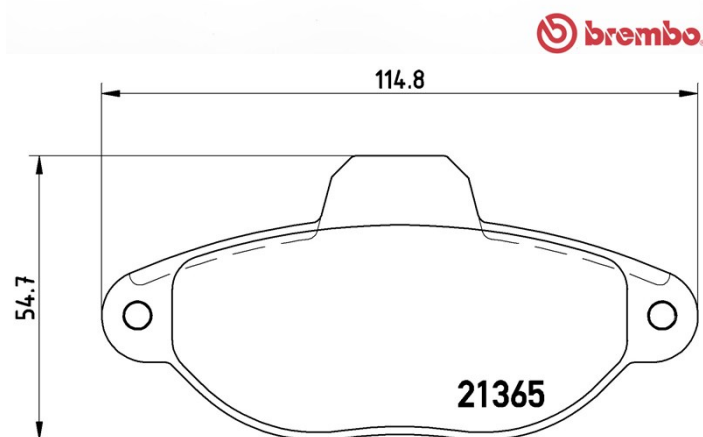

## Tekniska data för bromsbeläggen

<b>Axel</b> Fram	<b>WVA</b> 21365
<b>Bredd</b> 114,8 mm	<b>Tjocklek</b> 17 mm
<b>Höjd</b> 54,7 mm	<b>Bromssystem</b> Bendix
<b>Funktioner</b>	<b>Slitageindikator</b> Utan
<b>EAN-kod</b> 8020584051245	