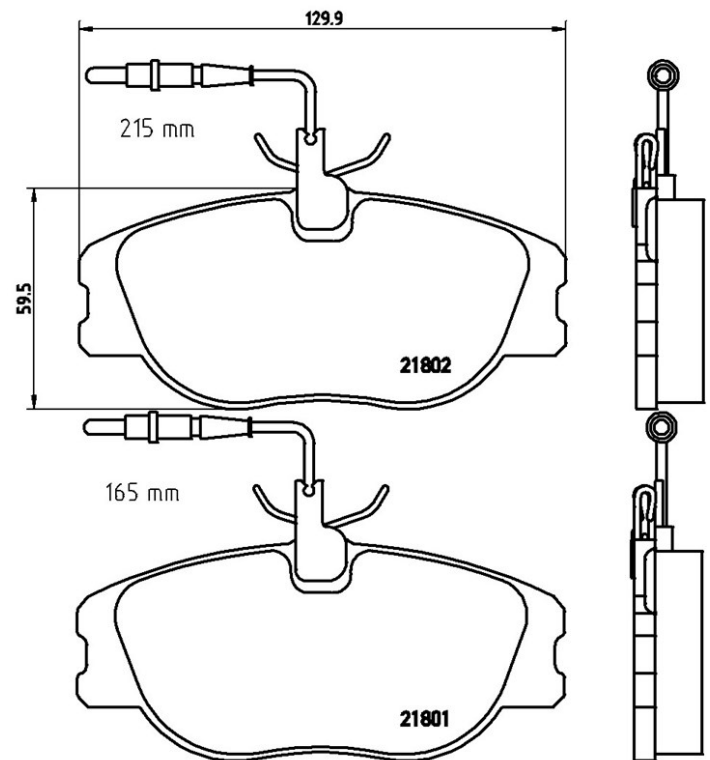

Tekniska data för bromsbelägg

Axel
Fram

WVA
21801, 21802

Bredd
129,9 mm

Tjocklek
19,3 mm

Höjd
59,5 mm

Bromssystem
Girling

Funktioner
Med bromsok skruvar

Slitageindikator
Elektrisk

EAN-kod
8020584051313

Kompatibla fordon

CITROËN

Modell	Typ	kW	År
EVASION MPV (22, U6)	1.9 TD	68	10/95 12/98
EVASION MPV (22, U6)	1.9 TD	66	11/94 07/02
EVASION MPV (22, U6)	2.0	89	06/94 07/02
EVASION MPV (22, U6)	2.0 16V	100	05/00 07/02
EVASION MPV (22, U6)	2.0 16V	97	05/98 04/00
EVASION MPV (22, U6)	2.0 HDI	80	08/99 07/02

LANCIA

Modell	Typ	kW	År
ZETA (22_)	2.0 16V (220AL5)	97	05/98 07/00
ZETA (22_)	2.0 16V (220AQ5, 220AQ4)	100	07/00 09/02
ZETA (22_)	2.0 JTD	80	09/99 09/02
ZETA (22_)	2.0 JTD 16V (220AN5)	80	09/99 09/02
ZETA (22_)	2.0 JTD 16V (220AR5OOL)	81	04/01 10/03
ZETA (22_)	2.0 Turbo (220AD5, 220CD5)	108	05/95 09/02