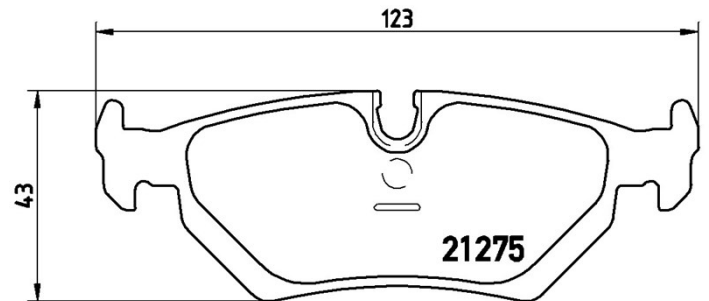

Kompatibla fordon

ASTON MARTIN

Modell	Typ	kW	År
DB7 Vantage	3.2	233	05/94 06/99

CITROËN

Modell	Typ	kW	År
EVASION MPV (22, U6)	1.8	76	02/96 12/96
EVASION MPV (22, U6)	1.8	73	05/97 07/02
EVASION MPV (22, U6)	1.9 TD	68	10/95 12/98
EVASION MPV (22, U6)	1.9 TD	66	11/94 07/02
EVASION MPV (22, U6)	2.0	89	06/94 07/02
EVASION MPV (22, U6)	2.0 16V	100	05/00 07/02