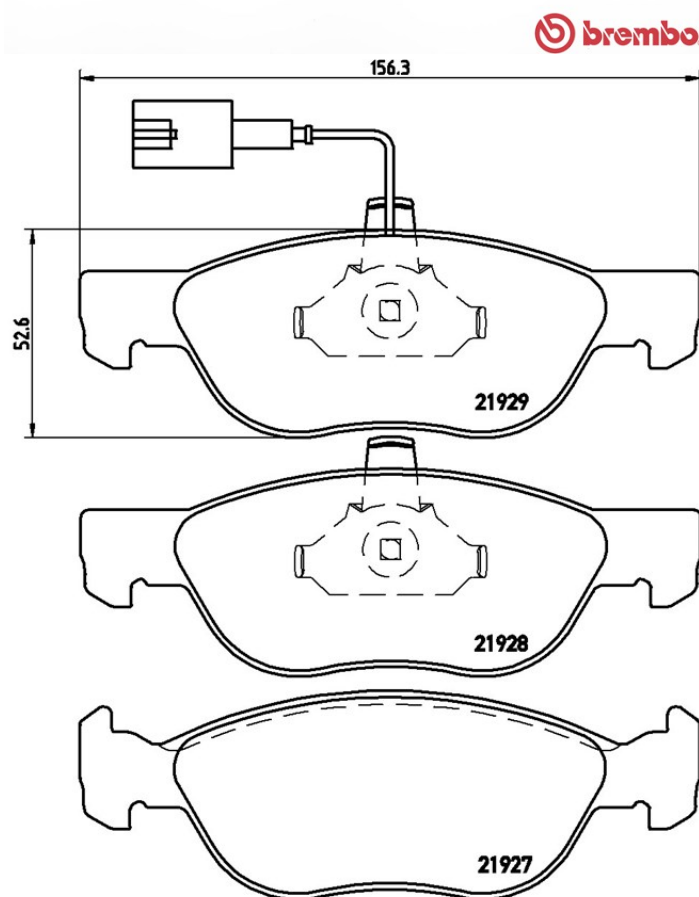

Tekniska data för bromsbelägg

Axel
Fram

WVA
21927, 21928, 21929

Bredd
156,3 mm

Tjocklek
17,9 mm

Höjd
52,6 mm

Bromssystem
Teves

Funktioner

Slitageindikator
Elektrisk

EAN-kod
8020584051405

Kompatibla fordon

ALFA ROMEO

Modell	Typ	kW	År
145 (930_)	1.9 JTD (930.A4B)	77	02/99 01/01
146 (930_)	1.9 JTD (930.B4B)	77	02/99 01/01

FIAT

Modell	Typ	kW	År
BARCETTA (183_)	1.8 16V	96	04/95 05/05

MAREA Weekend (185_)	1.9 JTD 110 (185BXT1A)	81	09/00 08/02
MAREA Weekend (185_)	1.9 TD 100 (185BX_)	74	09/96 06/03
MAREA Weekend (185_)	1.9 TD 75	55	09/96 05/02

LANCIA

Modell	Typ	kW	År
DEDRA (835_)	1.8 16V LE (835FG)	83	03/96 07/99
DEDRA (835_)	2.0 i.e. (835AI)	86	09/89 07/92
DEDRA (835_)	2.0 i.e. (835AL)	83	09/89 07/99
DEDRA SW (835_)	1.8 16V LE (835FG)	83	03/96 07/99
DELTA II (836_)	1.8 i.e. (836AE)	76	06/93 08/99
DELTA II (836_)	1.8 i.e. (836AG, 836AL)	66	07/94 08/99
DELTA II (836_)	1.8 i.e. 16V (836AQ)	83	03/96 08/99
DELTA II (836_)	1.9 TD (836AM, 836AN)	66	10/94 08/99