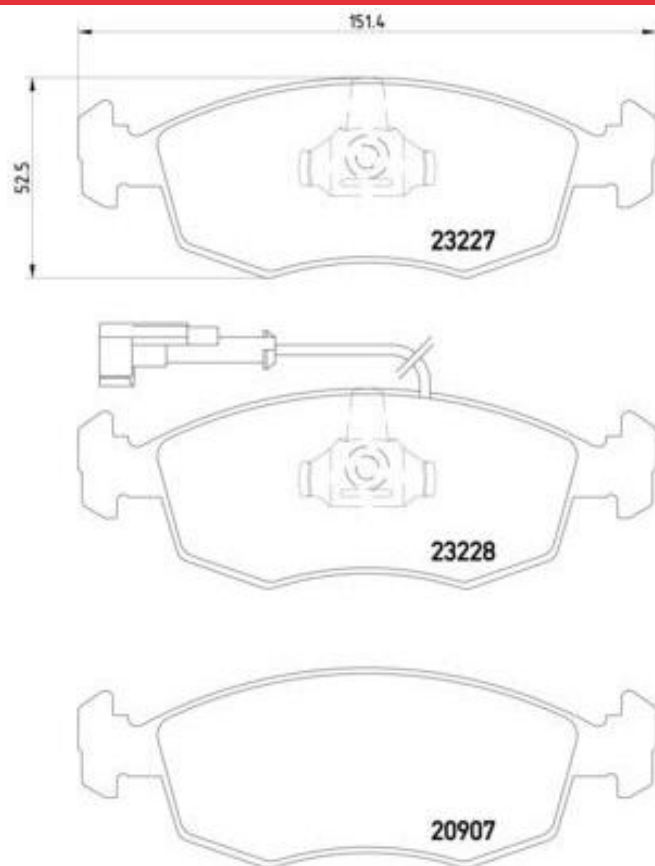

Tekniska data för bromsbeläggen

Axel
Fram

WVA
20907, 23227, 23228

Bredd
151,4 mm

Tjocklek
18 mm

Höjd
52,5 mm

Bromssystem
Teves

Funktioner

Slitageindikator
Elektrisk

EAN-kod
8020584051467

Kompatibla fordon

FIAT

| Modell | Typ | kW | År |
|----------------------|--------------------|----|-------------|
| PALIO (178_) | 1.6 16V | 74 | 04/96 10/02 |
| PALIO Weekend (178_) | 1.6 16V (178DXD1A) | 74 | 06/96 02/01 |