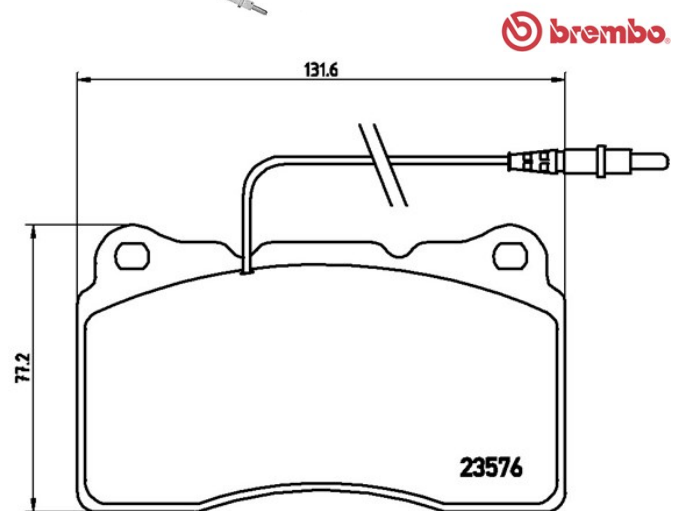

Tekniska data för bromsbeläggen

Axel Fram	WVA 23575, 23576
Bredd 131,6 mm	Tjocklek 16 mm
Höjd 77,2 mm	Bromssystem Brembo
Funktioner	Slitageindikator Elektrisk
EAN-kod 8020584051528	

Kompatibla fordon

CITROËN				
Modell	Typ	kW	År	
C8 (EA_, EB_)	3.0 V6	150	07/02 -	

FIAT				
Modell	Typ	kW	År	
ULYSSE (179_)	3.0	150	08/02 06/11	

LANCIA

Modell	Typ	kW	År
PHEDRA (179_)	3.0 V6	150	09/02 11/10

PEUGEOT

Modell	Typ	kW	År
3008 MPV (0U_)	2.0 HDi	100	09/11 08/16
607 (9D, 9U)	3.0 V6 24V	152	02/00 07/04
607 (9D, 9U)	3.0 V6 24V	155	03/04 07/11
807 (E)	3.0 V6	150	06/02 -