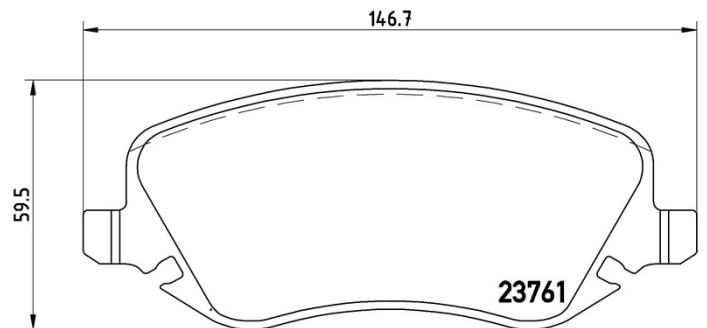

Tekniska data för bromsbelägg

Axel
Fram

WVA
23761

Bredd
146,7 mm

Tjocklek
18,8 mm

Höjd
59,5 mm

Bromssystem
Lucas

Funktioner
Med tillbehör
Med bromsok skruvar

Slitageindikator
Elektrisk

EAN-kod
8020584051580

Kompatibla fordon

LANCIA

Modell	Typ	kW	År
THESIS (841_)	2.0 Turbo (841AXA1B03)	136	07/02 07/09
THESIS (841_)	2.4 (841AXB1B00)	125	07/02 07/09
THESIS (841_)	2.4 D Multijet	136	04/06 07/09
THESIS (841_)	2.4 JTD	129	05/03 07/09
THESIS (841_)	2.4 JTD	120	09/03 07/09
THESIS (841_)	2.4 JTD (841AXD1B02)	110	07/02 07/09
THESIS (841_)	3.0 V6 (841AXC1101)	158	07/02 07/09
THESIS (841_)	3.2 V6	169	05/03 07/09