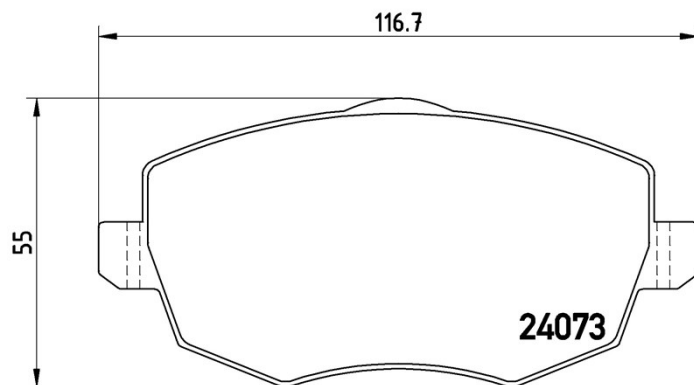

## Tekniska data för bromsbeläggen

<b>Axel</b> Fram	<b>WVA</b> 24073
<b>Bredd</b> 116,7 mm	<b>Tjocklek</b> 16,4 mm
<b>Höjd</b> 55,0 mm	<b>Bromssystem</b> Lucas
<b>Funktioner</b> Med tillbehör	<b>Slitageindikator</b> Utan
<b>EAN-kod</b> 8020584051641	

### LANCIA

Modell	Typ	kW	År
YPSILON (843_)	1.2	51	08/10 12/11
YPSILON (843_)	1.2	44	10/03 12/11