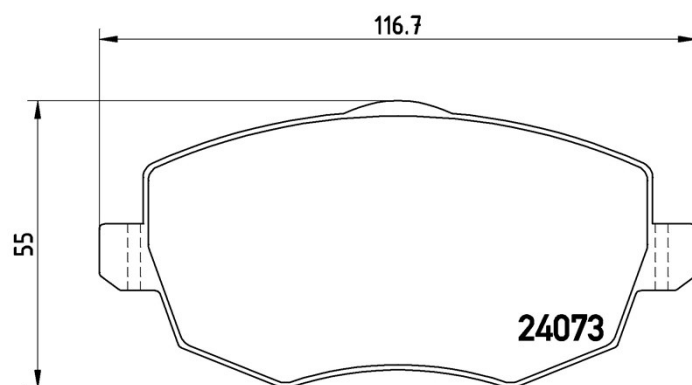

Tekniska data för bromsbeläggen

Axel Fram	WVA 24073
Bredd 116,7 mm	Tjocklek 16,4 mm
Höjd 55 mm	Bromssystem Lucas
Funktioner Med tillbehör	Slitageindikator Utan
EAN-kod 8020584051658	

Kompatibla fordon

LANCIA

Modell	Typ	kW	År
YPSILON (843_)	1.2	59	10/03 12/11
YPSILON (843_)	1.3 D Multijet	55	09/06 12/11
YPSILON (843_)	1.3 D Multijet	66	09/06 12/11
YPSILON (843_)	1.3 JTD	51	10/03 12/11
YPSILON (843_)	1.4	57	02/06 12/11
YPSILON (843_)	1.4 16V	70	10/03 12/11