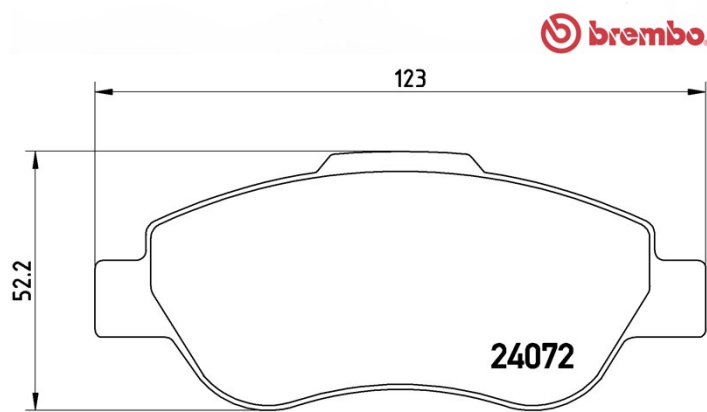

Tekniska data för bromsbelägg

Axel Fram	WVA 24072
Bredd 123 mm	Tjocklek 17,7 mm
Höjd 52,2 mm	Bromssystem Bosch
Funktioner Med tillbehör	Slitageindikator Utan

EAN-kod
8020584051672

Kompatibla fordon

FIAT

Modell	Typ	kW	År
PANDA (169_)	1.2 4x4	44	10/04 -
PANDA (169_)	1.2 4x4	51	11/09 -
PANDA (169_)	1.2 Natural Power	44	01/07 12/11
PANDA (169_)	1.3 D Multijet	51	09/03 -
PANDA (169_)	1.3 D Multijet (169AXG1A, 169AXD1A)	55	06/06 08/13
PANDA Van (169_)	1.2 4x4	44	09/04 -
PANDA Van (169_)	1.2 4x4	51	09/10 -
PANDA Van (169_)	1.3 D Multijet	55	01/06 -
PANDA Van (169_)	1.3 D Multijet	51	03/04 -