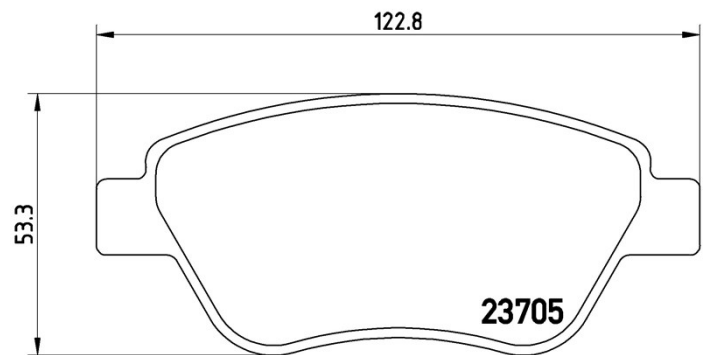

Tekniska data för bromsbeläppen

Axel
Fram

WVA
23705, 23982

Bredd
122,8 mm

Tjocklek
17,8 mm

Höjd
53,3 mm

Bromssystem
Bosch

Funktioner
Med tillbehör
Med bromsok skruvar

Slitageindikator
Utan

EAN-kod
8020584051696

Kompatibla fordon

FIAT

Modell	Typ	kW	År
IDEA (350_)	1.2 16V	59	01/04 -
IDEA (350_)	1.3 D Multijet	51	01/04 -
IDEA (350_)	1.4	57	10/05 -
IDEA (350_)	1.4 16V	70	01/04 -