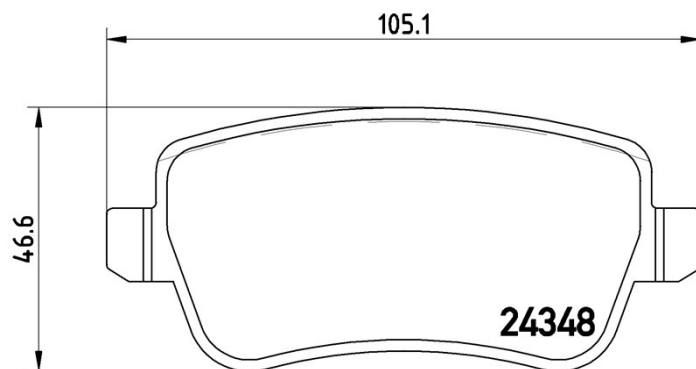

Bromsbelägg P 23 102

Tekniska data för bromsbelägg

Axel Bak	WVA 24348
Bredd 105,1 mm	Tjocklek 16,8 mm
Höjd 46,6 mm	Bromssystem Lucas
Funktioner	Slitageindikator Utan

EAN-kod
8020584051726

Kompatibla fordon

FIAT

Modell	Typ	kW	År
CROMA (194_)	1.9 D Multijet	100	12/05 -
CROMA (194_)	1.9 D Multijet (194AXC1B, 194AXC12)	110	06/05 12/11
CROMA (194_)	2.4 D Multijet	147	06/05 -

OE-nummer

Kompatibla OE-nummer

FIAT	71772220
FIAT	77363610
FIAT	77364169