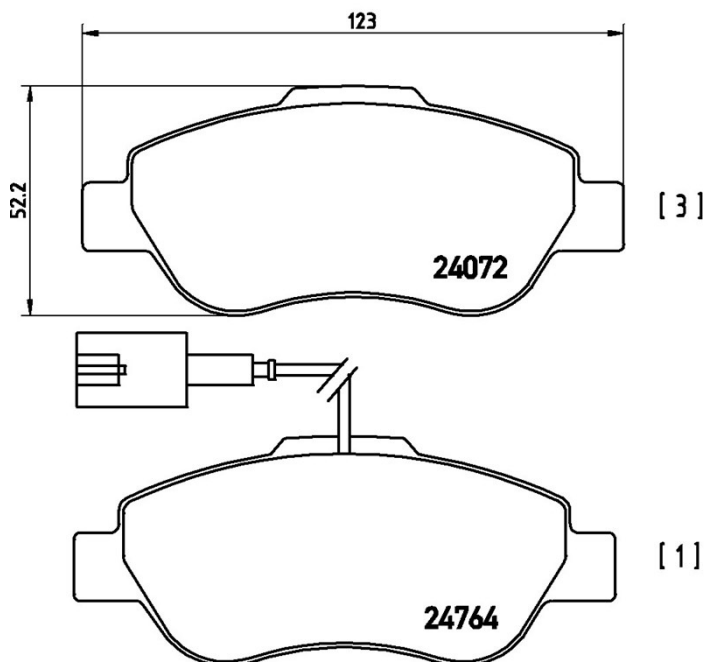

Tekniska data för bromsbeläggen

Axel
Fram

WVA
24072, 24764

Bredd
123 mm

Tjocklek
17,7 mm

Höjd
51,7 mm

Bromssystem
Bosch

Funktioner
Med tillbehör
Med bromsok skruvar

Slitageindikator
Elektrisk

EAN-kod
8020584059432

Kompatibla fordon

FIAT

Modell	Typ	kW	År
500 (312_)	1.3 D Multijet (312AXB1A)	55	10/07 -
500 C (312_)	1.2 (312CXA1A, 312AXA1A)	51	09/09 -
500 C (312_)	1.3 D Multijet (312CXB1A)	55	09/09 -