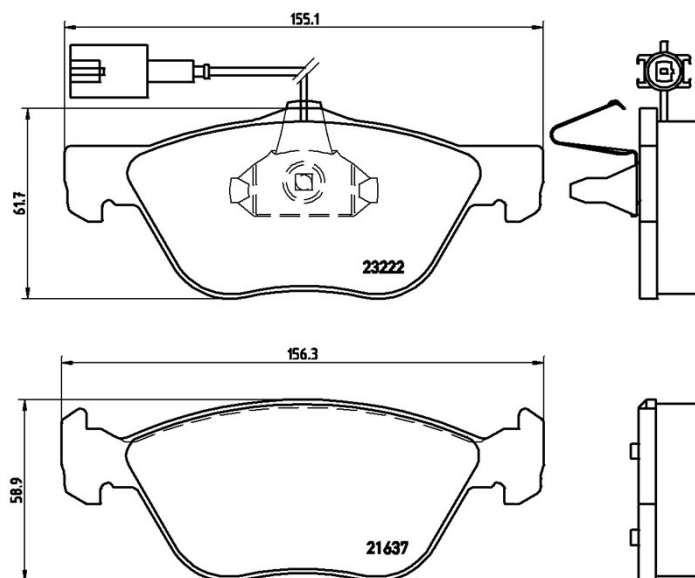

Tekniska data för bromsbeläggen

Axel

Fram

WVA

21637, 23222

Bredd

155,1 - 156,3 mm

Tjocklek

19 mm

Höjd

58,9 - 61,7 mm

Bromssystem

Teves

Funktioner

Slitageindikator

Elektrisk

EAN-kod

8020584060292

Kompatibla fordon

ALFA ROMEO

Modell	Typ	kW	År
166 (936_)	2.0 T.Spark (936A3A_)	114	09/98 10/00
166 (936_)	2.0 T.Spark (936A3B00)	110	10/00 06/07
166 (936_)	2.4 JTD	110	04/02 06/07
166 (936_)	2.4 JTD	120	10/03 06/07
166 (936_)	2.4 JTD (936A2A_)	100	09/98 10/00
166 (936_)	2.4 JTD (936A2B_)	103	10/00 06/07