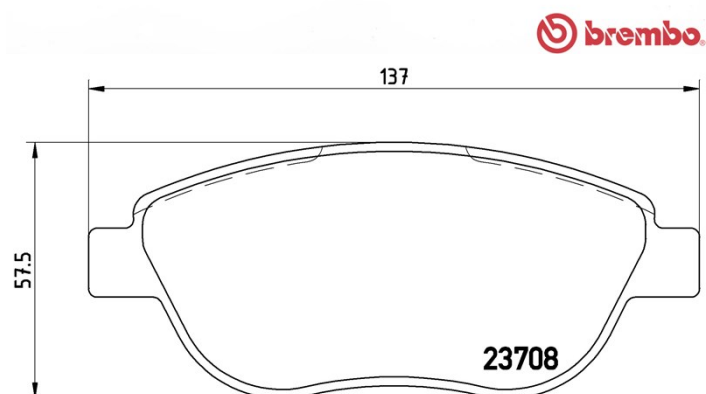

Tekniska data för bromsbeläggen

Axel
Fram

WVA
23708, 23981

Bredd
137 mm

Tjocklek
19,0 mm

Höjd
57,5 mm

Bromssystem
Bosch

Funktioner
Med tillbehör
Med bromsok skruvar

Slitageindikator
Utän

EAN-kod
8020584060322

Kompatibla fordon

CITROËN

Modell	Typ	kW	År
C4 I (LC_)	1.6 16V	80	11/04 07/11
C4 I (LC_)	2.0 16V	103	11/04 07/11

FIAT

Modell	Typ	kW	År
DOBLO Cargo (223_)	1.3 D Multijet	55	10/05 01/10
DOBLO Cargo (223_)	1.3 JTD 16V	51	05/04 12/06
DOBLO Cargo (223_)	1.3 JTD 16V Multijet	62	08/06 -
DOBLO Cargo (223_)	1.9 JTD	77	07/03 -
DOBLO Cargo (223_)	1.9 JTD (223ZXE1A)	74	10/01 -
DOBLO Cargo (223_)	1.9 JTD Multijet	88	12/06 -
DOBLO MPV (119_, 223_)	1.3 D Multijet	62	10/05 -
DOBLO MPV (119_, 223_)	1.3 JTD 16V	51	12/04 05/05
DOBLO MPV (119_, 223_)	1.4	57	10/05 -

DOBLO MPV (119_, 223_)	1.9 D Multijet	88	10/05 -
DOBLO MPV (119_, 223_)	1.9 JTD	77	07/03 -
DOBLO MPV (119_, 223_)	1.9 JTD (223AXE1A)	74	10/01 -
IDEA (350_)	1.3 D Multijet	70	05/08 12/12
IDEA (350_)	1.3 D Multijet	66	10/05 -
IDEA (350_)	1.6 D Multijet	88	05/08 -
IDEA (350_)	1.8	82	09/05 07/10
IDEA (350_)	1.8	81	01/08 07/10
IDEA (350_)	1.9 JTD	74	01/04 -