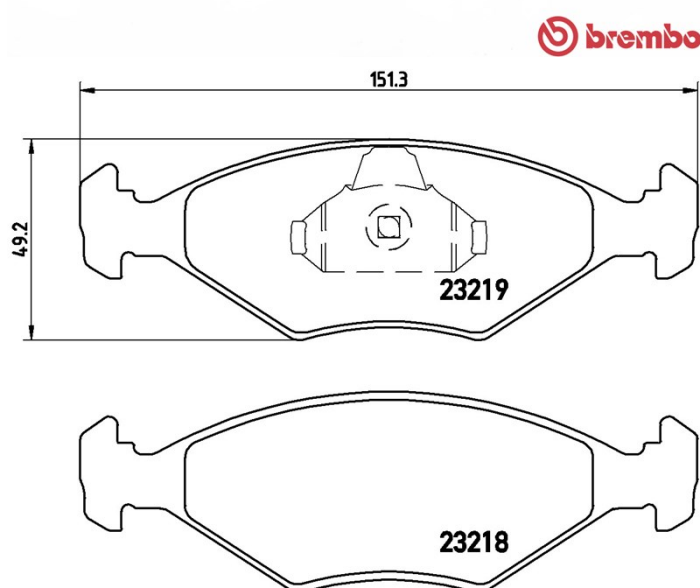

Tekniska data för bromsbelägg

Axel
Fram

WVA
23218, 23219

Bredd
151,3 mm

Tjocklek
18 mm

Höjd
49,2 mm

Bromssystem
Teves

Funktioner

Slitageindikator
Utan

EAN-kod
8020584060377

Kompatibla fordon

FIAT

Modell	Typ	kW	År
PALIO (178_)	1.0	45	04/96 10/03
PALIO (178_)	1.2	44	07/97 08/02
PALIO (178_)	1.4	51	04/96 10/02
PALIO (178_)	1.4 Cat	51	04/96 08/01
PALIO Weekend (178_)	1.2	54	04/96 02/01
PALIO Weekend (178_)	1.7 TD	51	04/96 03/01
SIENA (178_, 172_)	1.4	51	04/96 12/09
SIENA (178_, 172_)	1.4 Cat	51	04/96 12/09