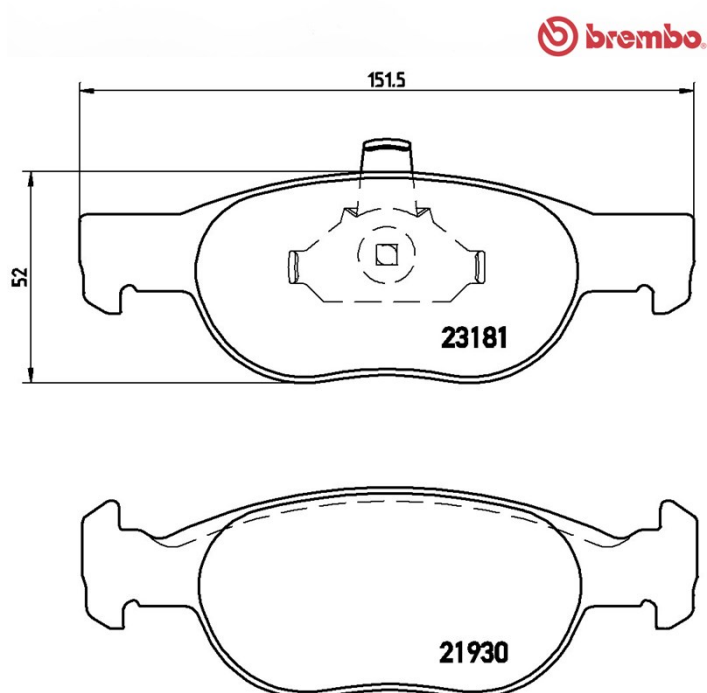

Tekniska data för bromsbeläggen

Axel
Fram

WVA
21930, 23181

Bredd
151,5 mm

Tjocklek
17,9 mm

Höjd
52 mm

Bromssystem
Teves

Funktioner

Slitageindikator
Utan

EAN-kod
8020584060384

Kompatibla fordon

FIAT				
Modell	Typ	kW	År	
PUNTO (176_)	1.2 16V	63	04/97 09/99	
PUNTO (176_)	1.7 TD	51	01/94 09/99	
PUNTO (176_)	1.7 TD	52	01/94 09/99	
PUNTO (176_)	1.7 TD (176AT)	46	09/96 09/99	
PUNTO (188_)	1.2 16V 80 (188.233, .235, .253, .255, .333, .353, .639,...)	59	09/99 04/06	
PUNTO Convertible (176_)	85 16V 1.2	63	04/97 06/00	
PUNTO Van (176_)	1.7 TD	52	04/96 02/00	
PUNTO Van (176_)	1.7 TD	46	09/96 09/99	

LANCIA

Modell	Typ	kW	År
Y (840_)	1.1 (840AE)	40	11/95 09/03
Y (840_)	1.2 (840AA, 840AF1A)	44	03/96 09/03
Y (840_)	1.2 16V (840AD)	63	04/97 09/03
Y (840_)	1.2 16V (840AG1A)	59	10/00 09/03
Y (840_)	1.4 12V (840AB)	59	10/96 09/03
Y (840_)	1.4 12V (840AC)	55	03/96 09/03