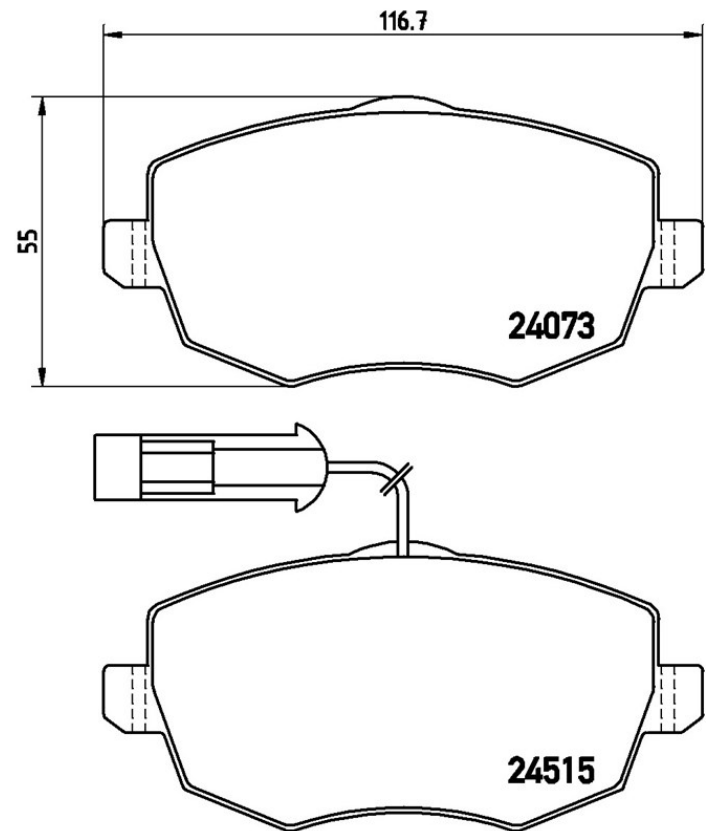

Bromsbelägg P 23 127

Tekniska data för bromsbelägg

Axel
Fram

WVA
24073, 24515

Bredd
116,8 mm

Tjocklek
16,4 mm

Höjd
55,0 mm

Bromssystem
Lucas

Funktioner
Med tillbehör
Med bromsok skruvar

Slitageindikator
Elektrisk

EAN-kod
8020584060407

Kompatibla fordon

LANCIA			
Modell	Typ	kW	År
YPSILON (843_)	1.2	51	08/10 12/11
YPSILON (843_)	1.2	44	10/03 12/11