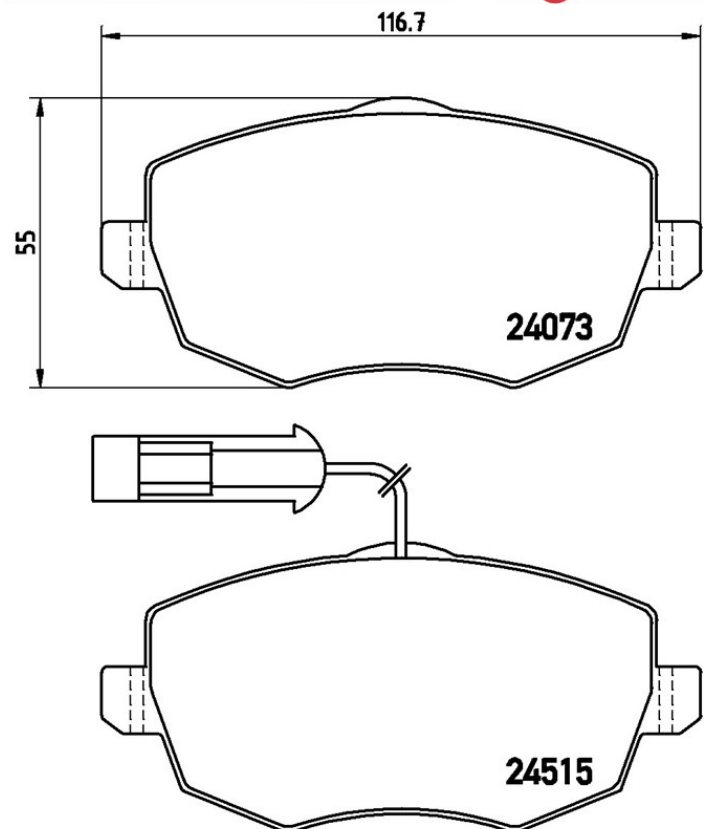

Tekniska data för bromsbelägg

Axel
Fram

WVA
24073, 24515

Bredd
116,7 mm

Tjocklek
16,4 mm

Höjd
55 mm

Bromssystem
Lucas

Funktioner
Med tillbehör
Med bromsok skruvar

Slitageindikator
Elektrisk

EAN-kod
8020584060414

Kompatibla fordon

LANCIA			
Modell	Typ	kW	År
YPSILON (843_)	1.2	59	10/03 12/11
YPSILON (843_)	1.3 D Multijet	77	05/07 12/11
YPSILON (843_)	1.3 D Multijet	55	09/06 12/11
YPSILON (843_)	1.3 D Multijet	66	09/06 12/11
YPSILON (843_)	1.3 JTD	51	10/03 12/11

YPSILON (843_)	1.4	57	02/06 12/11
YPSILON (843_)	1.4 16V	70	10/03 12/11
YPSILON (843_)	1.4 LPG	57	11/10 12/11

OE-nummer

Kompatibla OE-nummer

LANCIA	71773150
LANCIA	77364331
LANCIA	77365218