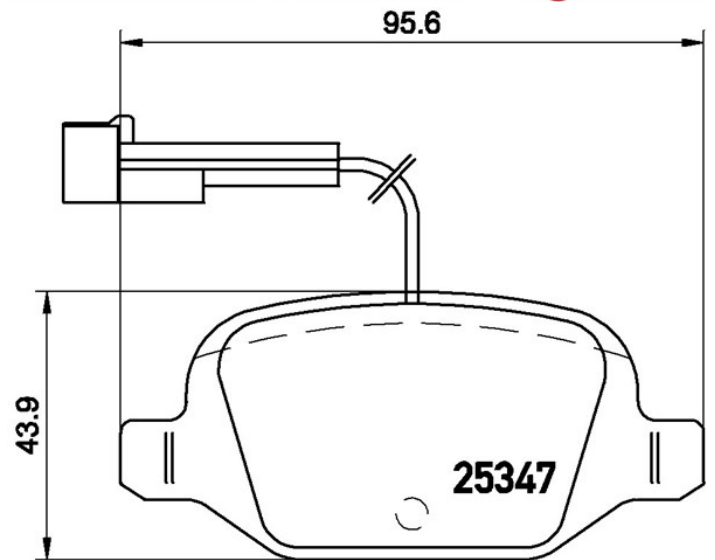

Tekniska data för bromsbelägg

Axel

Bak

WVA

25347, 23601

Bredd

95,6 mm

Tjocklek

13,7 mm

Höjd

43,9 mm

Bromssystem

Lucas

Funktioner

Med tillbehör
Med bromsok skruvar

Slitageindikator

Elektrisk

EAN-kod

8020584108987

Kompatibla fordon

ABARTH

Modell

Typ

kW

År

500 / 595 / 695 (312_)

1.4 (312.AXD1A)

99

08/08 -

500 / 595 / 695 (312_)

1.4 (312.AXF11, 312.AXF1A,
312.AXD1A)

118

08/08 -

500 / 595 / 695 (312_)

1.4 (312.AXF11, 312.AXF1A)

132

08/08 -