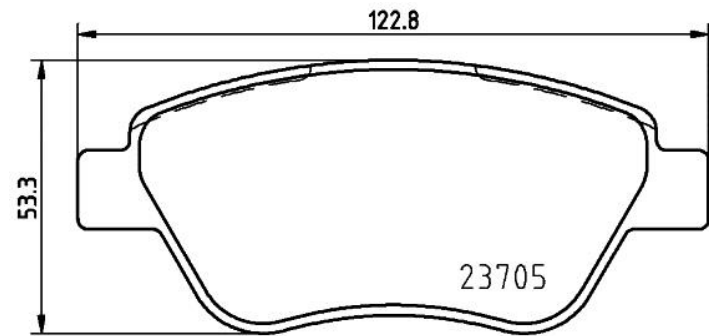

Tekniska data för bromsbeläggen

Axel
Fram

Bredd
122,8 mm

Höjd
53,3 mm

Funktioner
Med tillbehör
Med bromsok skruvar

WVA
23705

Tjocklek
17,8 mm

Bromssystem
Bosch

Slitageindikator
Utan

EAN-kod
8020584084038

Kompatibla fordon

FIAT

Modell	Typ	kW	År
DOBLO Cargo (223_)	1.2 (223ZXA1A)	48	03/01 -
DOBLO Cargo (223_)	1.3 D Multijet	55	10/05 01/10
DOBLO Cargo (223_)	1.4	57	10/05 -
DOBLO Cargo (223_)	1.6 16V (223ZXD1A)	76	10/01 -
DOBLO Cargo (223_)	1.6 Natural Power	76	09/02 -
DOBLO Cargo (223_)	1.9 D (223ZXB1A)	46	03/01 -
DOBLO MPV (119_, 223_)	1.2 (223AXA1A)	48	03/01 -
DOBLO MPV (119_, 223_)	1.3 JTD	55	05/05 -
DOBLO MPV (119_, 223_)	1.3 JTD 16V	51	12/04 05/05