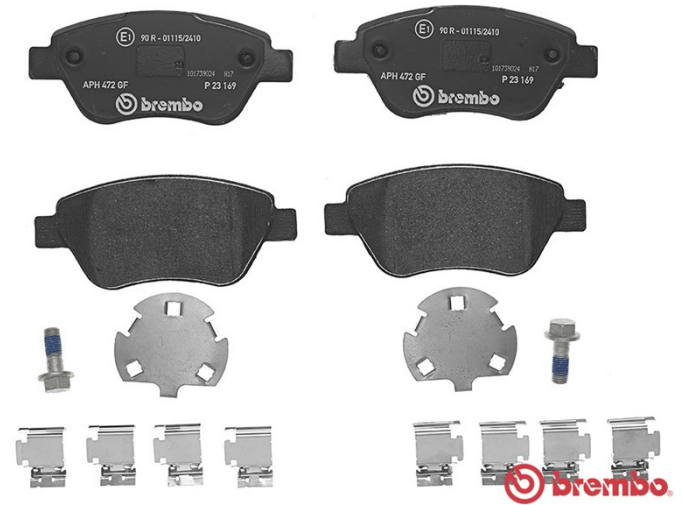

Tekniska data för bromsbeläggen

Axel
Fram

Bredd
122,8 mm

Höjd
53,3 mm

Funktioner
Med tillbehör
Med bromsok skruvar

WVA
23705

Tjocklek
17,8 mm

Bromssystem
Bosch

Slitageindikator
Utan

EAN-kod
8020584084038

Kompatibla fordon

FIAT

Modell	Typ	kW	År
DOBLO Cargo (223_)	1.2 (223ZXA1A)	48	03/01 -
DOBLO Cargo (223_)	1.3 D Multijet	55	10/05 01/10
DOBLO Cargo (223_)	1.4	57	10/05 -
DOBLO Cargo (223_)	1.6 16V (223ZXD1A)	76	10/01 -
DOBLO Cargo (223_)	1.6 Natural Power	76	09/02 -
DOBLO Cargo (223_)	1.9 D (223ZXB1A)	46	03/01 -
DOBLO MPV (119_, 223_)	1.2 (223AXA1A)	48	03/01 -
DOBLO MPV (119_, 223_)	1.3 JTD	55	05/05 -
DOBLO MPV (119_, 223_)	1.3 JTD 16V	51	12/04 05/05

DOBLO MPV (119_, 223_)	1.6 16V (223AXD1A)	76	10/01 -
DOBLO MPV (119_, 223_)	1.6 Natural Power	76	09/02 -
DOBLO MPV (119_, 223_)	1.9 D (223AXB1A)	46	03/01 -

OE-nummer

Kompatibla OE-nummer

FIAT	0000077364919
FIAT	77364919