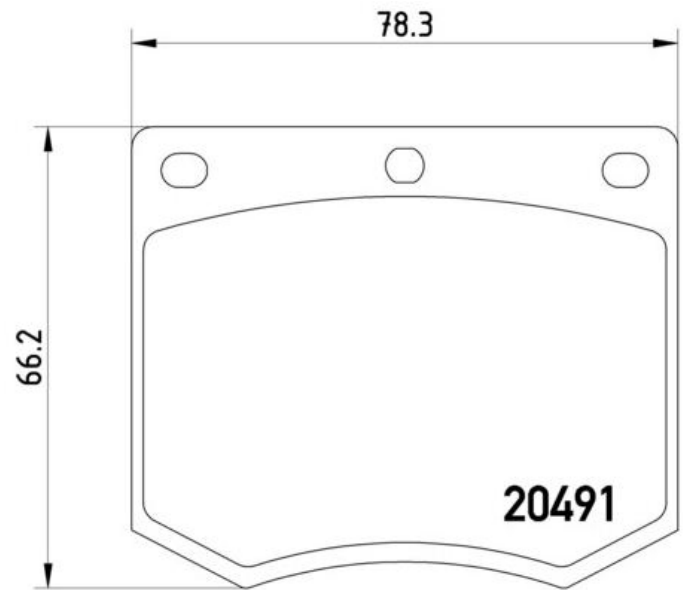

Tekniska data för bromsbeläggen

Axel Fram	WVA 20491
Bredd 78,3 mm	Tjocklek 15,2 mm
Höjd 66,2 mm	Bromssystem TRW/Lucas
Funktioner	Slitageindikator Utan
EAN-kod 8020584051740	

Kompatibla fordon

FORD				
Modell	Typ	kW	År	
CAPRI (ECJ)	1500	44	12/68 02/74	
CAPRI (ECJ)	1700	55	12/68 08/72	
CAPRI (ECJ)	2000	66	02/69 02/74	
CAPRI (ECJ)	2300	79	02/69 02/74	
CAPRI (ECJ)	3000	101	01/72 12/72	
CAPRI (ECJ)	3000	103	01/73 12/73	
CAPRI (ECJ)	3000	103	08/72 02/74	
CAPRI II (GECP)	1.3	40	02/74 08/77	
CAPRI II (GECP)	1.3	42	02/74 08/77	
CAPRI II (GECP)	1.6	53	02/74 12/77	
CAPRI II (GECP)	1.6	65	02/74 12/77	
CAPRI II (GECP)	1.6	50	09/74 12/77	
CAPRI II (GECP)	2.0	72	04/74 12/77	
CAPRI II (GECP)	2.0	66	04/76 12/77	
CAPRI II (GECP)	2.3	79	02/74 12/77	
CAPRI II (GECP)	3.0	101	02/74 12/77	

CAPRI II (GECP)	3.0	101	02/74 12/77
CAPRI III (GECP)	1.3	40	01/78 06/85
CAPRI III (GECP)	1.6	54	01/78 04/87
CAPRI III (GECP)	2.0	66	01/78 12/82
CAPRI III (GECP)	2.0	64	01/78 12/85
CAPRI III (GECP)	2.0	74	01/78 12/85
CAPRI III (GECP)	2.3 Super	84	06/79 12/85
CAPRI III (GECP)	2.8 i Turbo	138	01/82 04/87
CAPRI III (GECP)	2.8 Super Injection	118	01/81 04/87
CAPRI III (GECP)	3.0	101	01/78 12/81
CONSUL (GGFL)	2000	73	01/72 12/75
CONSUL Coupe (GGCL)	2000	73	01/72 12/75
CONSUL Turnier (GGNL)	2000	73	01/72 12/75
CORTINA	1300	40	10/66 03/72
CORTINA	1600 GT	63	10/70 03/72
CORTINA	1600 GT	63	10/70 03/72
CORTINA Coupe	1300	40	10/66 03/72
CORTINA Coupe	1600 GT	63	10/70 03/72
CORTINA Coupe	1600 GT	63	10/70 03/72
CORTINA Estate	1300	40	10/66 03/72
ESCORT II (ATH)	1.3	40	12/74 08/80
ESCORT II (ATH)	1.3	42	12/74 08/80
ESCORT II (ATH)	1.3	51	12/74 08/80
ESCORT II (ATH)	1.6 RS	62	12/74 08/80
GRANADA (GGTL, GGFL)	1.7	51	12/74 08/77
GRANADA (GGTL, GGFL)	2.0	66	01/75 08/77
GRANADA (GGTL, GGFL)	3.0	101	01/72 02/76
GRANADA (GU)	1.6	55	07/81 08/85
GRANADA (GU)	1.7	51	08/77 05/82
GRANADA (GU)	1.7	54	08/77 07/81
GRANADA (GU)	1.9 D	40	08/77 08/82