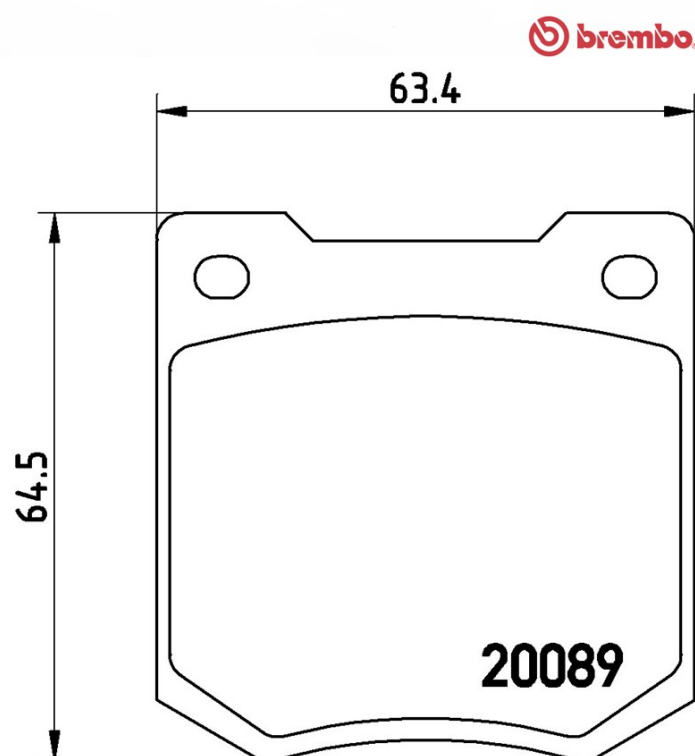

Tekniska data för bromsbelägg

Axel Fram	WVA 20089
Bredd mm	Tjocklek mm
Höjd mm	Bromssystem Lockheed
Funktioner	Slitageindikator Utan

EAN-kod
8020584051757

Kompatibla fordon

FORD

Modell	Typ	kW	År
CAPRI (ECJ)	1300	40	10/72 12/73
CAPRI (ECJ)	1300	37	12/68 12/72
CAPRI (ECJ)	1500	44	12/68 02/74
CAPRI (ECJ)	1700	55	12/68 08/72

MORRIS

Modell	Typ	kW	År
ITAL	1.3	44	07/80 03/84
ITAL	1.7	58	07/80 03/84
ITAL Station Wagon	1.3	44	07/80 03/84
ITAL Station Wagon	1.7	58	07/80 03/84

OE-nummer**Kompatibla OE-nummer**

AUSTIN	GBP109
AUSTIN	GBP127
AUSTIN	GBP201
AUSTIN	GBP211
AUSTIN	GBP247
ROVER	GBP246
ROVER	GBP260
ROVER	GBP90109
ROVER	GBP90211
ROVER	GBP90260
VAUXHALL	2690003
VAUXHALL	2702382
VAUXHALL	32775702
VAUXHALL	33435975
VOLVO	3343597