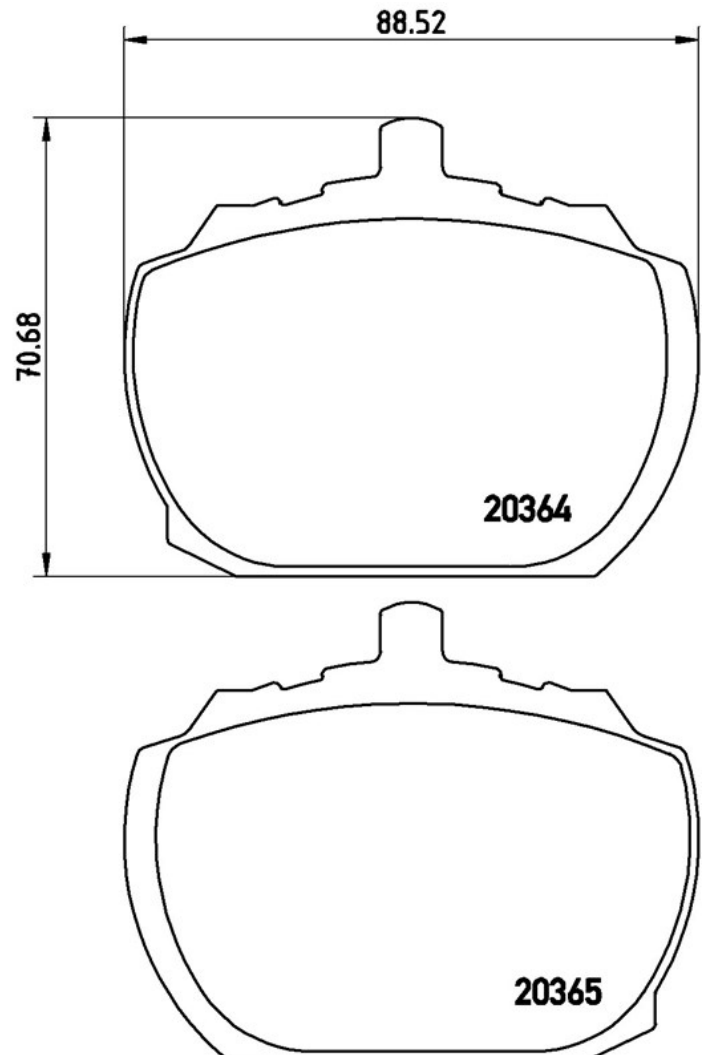

Tekniska data för bromsbeläggen

Axel
Fram

WVA
20364, 20365

Bredd
88,5 mm

Tjocklek
15 mm

Höjd
70,7 mm

Bromssystem
Lockheed

Funktioner
Med tillbehör

Slitageindikator
Utan

EAN-kod
8020584051764

Kompatibla fordon

FORD				
Modell	Typ	kW	År	
TRANSIT Box (T_)	1.6 (TAS)	46	09/85 09/92	
TRANSIT Box (T_)	2.0 (TAL, TAS, TGL, TWS)	57	09/85 09/92