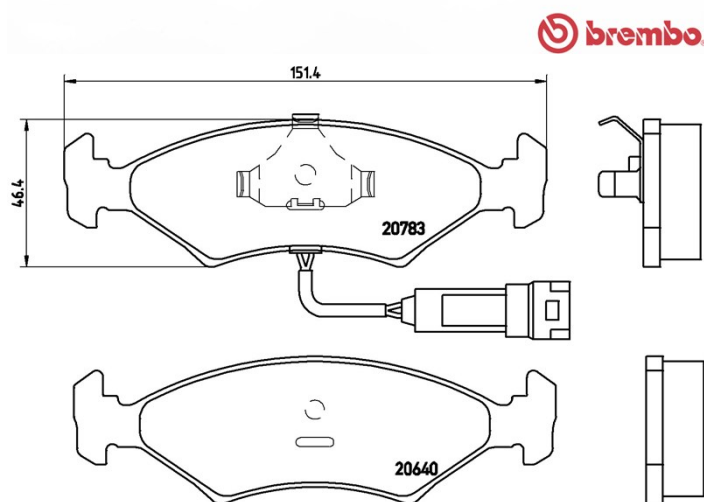

## Tekniska data för bromsbeläggen

<b>Axel</b> Fram	<b>WVA</b> 20640, 20783
<b>Bredd</b> 151,4 mm	<b>Tjocklek</b> 18 mm
<b>Höjd</b> 46,4 mm	<b>Bromssystem</b> Teves
<b>Funktioner</b>	<b>Slitageindikator</b> Elektrisk
<b>EAN-kod</b> 8020584051849	

SIERRA Tumier (BNC)	2.0	66	08/82 10/84
SIERRA Tumier (BNC)	2.0	77	08/82 12/86
SIERRA Tumier (BNC)	2.0	74	10/85 12/86
SIERRA Tumier (BNC)	2.3	84	08/82 12/86
SIERRA Tumier (BNC)	2.3 D	49	08/82 12/86