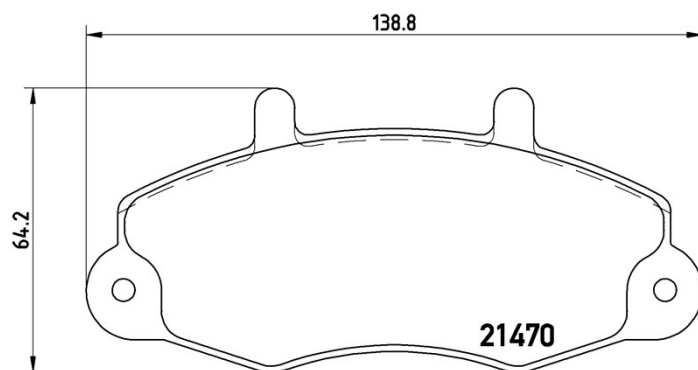

Tekniska data för bromsbeläggen

Axel Fram	WVA 21470
Bredd 138,8 mm	Tjocklek 19 mm
Höjd 64,2 mm	Bromssystem Bendix
Funktioner	Slitageindikator Utan

EAN-kod
8020584052044

Kompatibla fordon

FORD

Modell	Typ	kW	År
TRANSIT Box (E_ _)	2.0	66	09/91 06/94
TRANSIT Box (E_ _)	2.0 i (EAL, EAS)	72	09/91 06/94
TRANSIT Box (E_ _)	2.5 DI (EAL, EAS)	51	05/91 06/94
TRANSIT Box (E_ _)	2.5 DI (EAL, EAS)	63	10/92 06/94
TRANSIT Box (E_ _)	2.5 DI (EAS, EAL)	59	05/91 06/94
TRANSIT Box (E_ _)	2.5 TD (EAS, EAL)	74	05/91 06/94
TRANSIT Box (E_ _)	2.0 (EAL, EAS)	84	06/94 03/00
TRANSIT Box (E_ _)	2.5 DI (EAL, EAS)	51	06/94 03/00
TRANSIT Box (E_ _)	2.5 DI (EAL, EAS)	56	06/94 03/00
TRANSIT Box (E_ _)	2.5 TD (EAL, EAS)	63	06/94 03/00
TRANSIT Box (E_ _)	2.5 TDI (EAL, EAS)	74	06/94 03/00
TRANSIT Bus (E_ _)	2.0	66	09/91 09/94

FORD (JMC)

Modell	Typ	kW	År
TRANSIT Box	2.8 D	57	01/98 01/05

FORD AUSTRALIA

Modell	Typ	kW	År
TRANSIT Bus (VF, VG)	2.0	84	09/95 03/00
TRANSIT Bus (VF, VG)	2.5 TD	63	01/95 03/00
TRANSIT Bus (VF, VG)	2.5 TD	74	07/94 03/00
TRANSIT Bus (VF, VG)	2.5 TD	85	08/97 03/00
TRANSIT Platform/Chassis (VF, VG)	2.0	84	08/94 03/00
TRANSIT Platform/Chassis (VF, VG)	2.5 TD	63	08/94 03/00
TRANSIT Platform/Chassis (VF, VG)	2.5 TD	74	08/94 03/00
TRANSIT Platform/Chassis (VF, VG)	2.5 TD	59	09/91 08/94
TRANSIT Platform/Chassis (VF, VG)	2.5 TD	74	09/91 08/94
TRANSIT Platform/Chassis (VF, VG)	2.5 TD	63	11/92 08/94