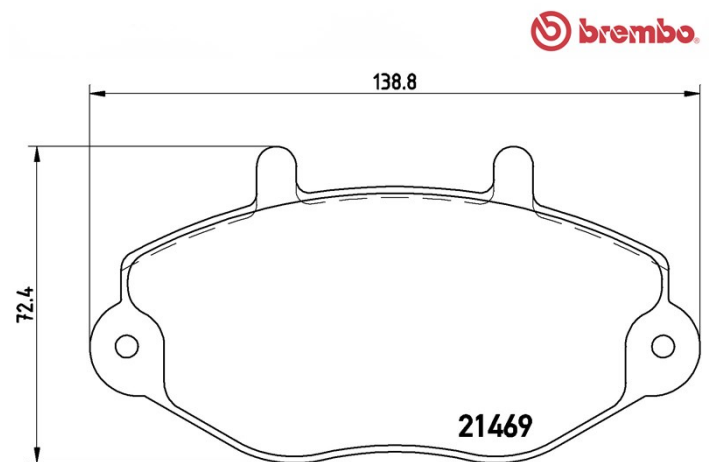

Tekniska data för bromsbelägg

Axel Fram	WVA 21469
Bredd 138,8 mm	Tjocklek 19 mm
Höjd 72,4 mm	Bromssystem Bendix
Funktioner	Slitageindikator Utan
EAN-kod 8020584052051	

Kompatibla fordon

FORD				
Modell	Typ	kW	År	
TRANSIT Box (E_ _)	2.0	66	09/91 06/94	
TRANSIT Box (E_ _)	2.0 i (EAL, EAS)	72	09/91 06/94	
TRANSIT Box (E_ _)	2.5 DI (EAL, EAS)	51	05/91 06/94	
TRANSIT Box (E_ _)	2.5 DI (EAL, EAS)	63	10/92 06/94	
TRANSIT Box (E_ _)	2.5 DI (EAS, EAL)	59	05/91 06/94	
TRANSIT Box (E_ _)	2.5 TD (EAS, EAL)	74	05/91 06/94	
TRANSIT Box (E_ _)	2.0 (EAL, EAS)	84	06/94 03/00	
TRANSIT Box (E_ _)	2.5 DI (EAL, EAS)	51	06/94 03/00	
TRANSIT Box (E_ _)	2.5 DI (EAL, EAS)	56	06/94 03/00	
TRANSIT Box (E_ _)	2.5 TD (EAL, EAS)	63	06/94 03/00	
TRANSIT Box (E_ _)	2.5 TDI (EAL, EAS)	74	06/94 03/00	
TRANSIT Bus (E_ _)	2.0	66	09/91 09/94	

FORD (JMC)

Modell	Typ	kW	År
TRANSIT Box	2.4	100	01/98 01/08

FORD AUSTRALIA

Modell	Typ	kW	År
TRANSIT Bus (VF, VG)	2.0	84	09/95 03/00
TRANSIT Bus (VF, VG)	2.5 TD	63	01/95 03/00
TRANSIT Bus (VF, VG)	2.5 TD	74	07/94 03/00
TRANSIT Bus (VF, VG)	2.5 TD	85	08/97 03/00
TRANSIT Platform/Chassis (VF, VG)	2.0	84	08/94 03/00
TRANSIT Platform/Chassis (VF, VG)	2.5 TD	63	08/94 03/00
TRANSIT Platform/Chassis (VF, VG)	2.5 TD	74	08/94 03/00
TRANSIT Platform/Chassis (VF, VG)	2.5 TD	59	09/91 08/94
TRANSIT Platform/Chassis (VF, VG)	2.5 TD	74	09/91 08/94
TRANSIT Platform/Chassis (VF, VG)	2.5 TD	63	11/92 08/94