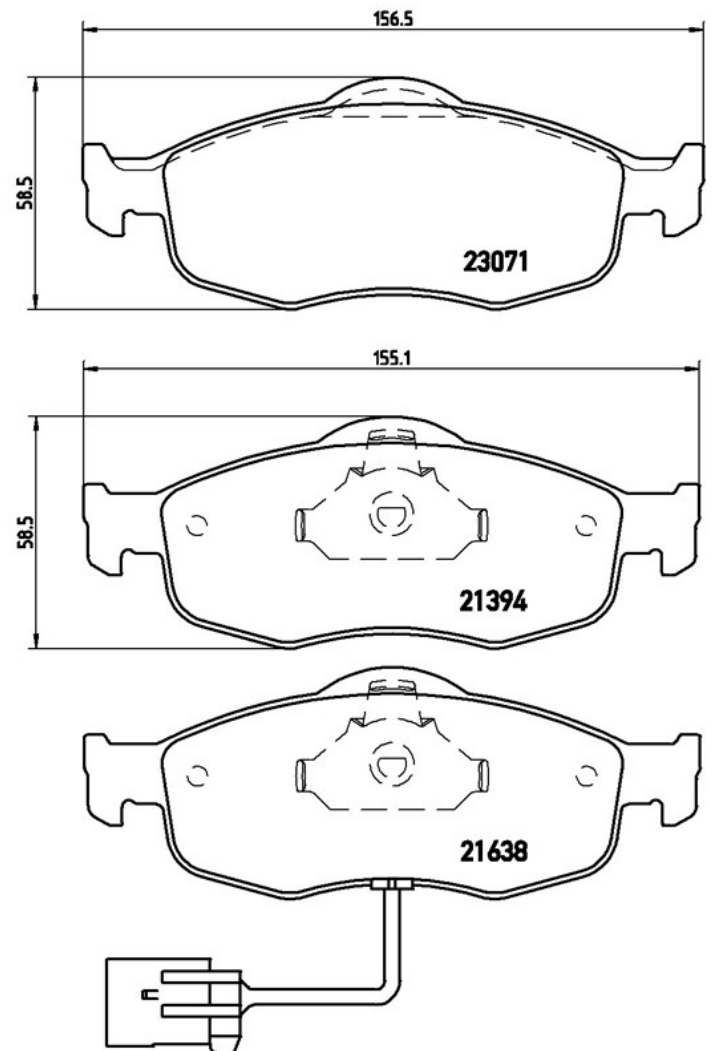

Kompatibla fordon

FORD

Modell	Typ	kW	År
COUGAR (EC_)	2.0 16V	96	08/98 12/01
COUGAR (EC_)	2.5 ST 200	151	01/00 12/01