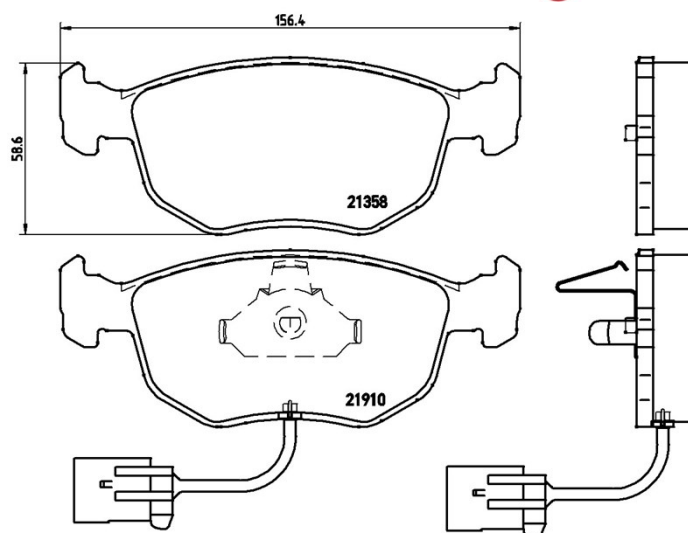

Tekniska data för bromsbeläggen

Axel
Fram

WVA
21358, 21910

Bredd
156,4 mm

Tjocklek
19,8 mm

Höjd
58,6 mm

Bromssystem
Teves

Funktioner

Slitageindikator
Elektrisk

EAN-kod
8020584052075

Kompatibla fordon

FORD

Modell	Typ	kW	År
MONDEO I (GBP)	1.8 i 16V 4x4	85	02/93 08/96
MONDEO I (GBP)	2.0 i 16V 4x4	97	12/94 08/96
MONDEO I (GBP)	2.5 i 24V	125	07/94 08/96
MONDEO I Saloon (GBP)	1.8 4x4	85	02/93 08/96
MONDEO I Saloon (GBP)	2.0 i 16V 4x4	97	12/94 08/96
MONDEO I Saloon (GBP)	2.5 i 24V	125	07/94 08/96
MONDEO I Turnier (BNP)	2.0 i 16V 4x4	97	12/94 08/96
MONDEO I Turnier (BNP)	2.5 i 24V	125	07/94 08/96
MONDEO II (BAP)	2.5 24V	125	08/96 09/00
MONDEO II Saloon (BFP)	2.5 24V	125	08/96 09/00