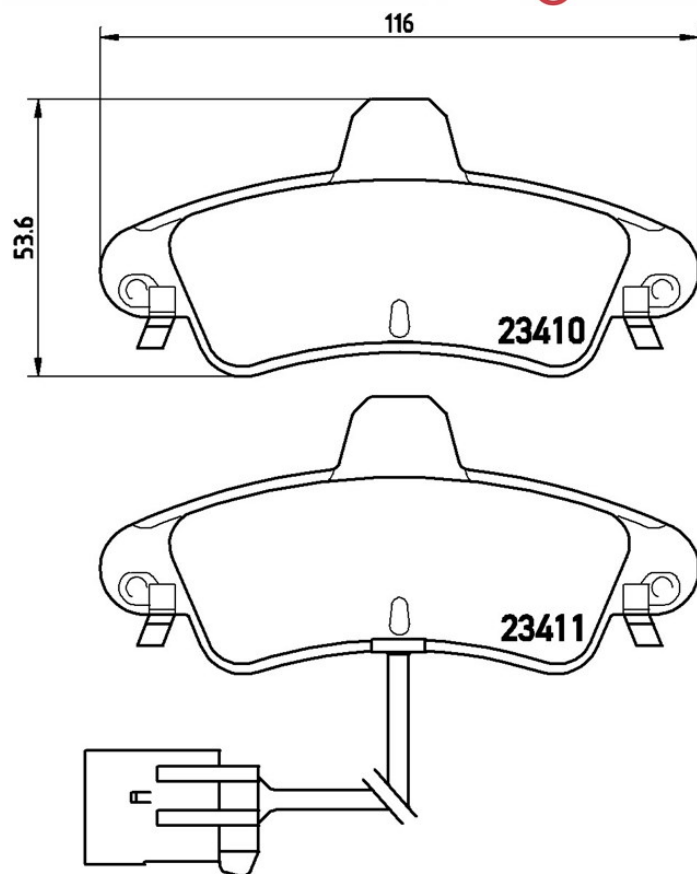

Tekniska data för bromsbelägg

Axel Bak	WVA 23410, 23411
Bredd 116 mm	Tjocklek 15,7 mm
Höjd 53,6 mm	Bromssystem Bosch
Funktioner Med tillbehör	Slitageindikator Elektrisk
EAN-kod 8020584052105	

Kompatibla fordon