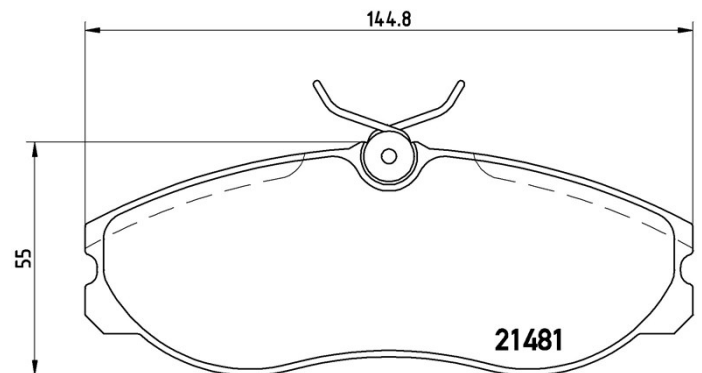

Tekniska data för bromsbelägg

Axel

Fram

WVA

21481

Bredd

144,8 mm

Tjocklek

15,7 mm

Höjd

55 mm

Bromssystem

Lucas

Funktioner

Med bromsok skruvar

Slitageindikator

Utan

EAN-kod

8020584052112

Kompatibla fordon

FORD

Modell	Typ	kW	År
MAVERICK (UDS, UNS)	2.4 i	91	02/93 08/96
MAVERICK (UDS, UNS)	2.4 i	87	09/96 04/98
MAVERICK (UDS, UNS)	2.4 i (UDS)	85	09/96 04/98
MAVERICK (UDS, UNS)	2.7 TD	74	02/93 08/96
MAVERICK (UDS, UNS)	2.7 TD	92	09/96 04/98
MAVERICK VAN	2.7 TD	74	06/96 04/98
MAVERICK VAN	2.7 TD	92	06/96 04/98

LDV

Modell	Typ	kW	År
CUB	2.3 D	53	08/98 09/01

NISSAN

Modell	Typ	kW	År