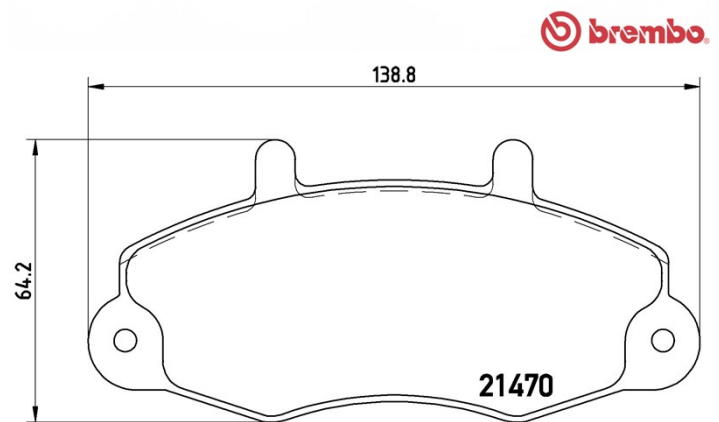

## Tekniska data för bromsbeläggen

<b>Axel</b> Fram	<b>WVA</b> 21470
<b>Bredd</b> 138,8 mm	<b>Tjocklek</b> 19 mm
<b>Höjd</b> 64,2 mm	<b>Bromssystem</b> Bendix
<b>Funktioner</b>	<b>Slitageindikator</b> Akustisk
<b>EAN-kod</b> 8020584052211	

## FORD AUSTRALIA

Modell	Typ	kW	År
TRANSIT Bus (VF, VG)	2.0	84	09/95 03/00
TRANSIT Bus (VF, VG)	2.5 TD	63	01/95 03/00
TRANSIT Bus (VF, VG)	2.5 TD	74	07/94 03/00
TRANSIT Bus (VF, VG)	2.5 TD	85	08/97 03/00
TRANSIT Platform/Chassis (VF, VG)	2.0	84	08/94 03/00
TRANSIT Platform/Chassis (VF, VG)	2.5 TD	85	05/99 03/00
TRANSIT Platform/Chassis (VF, VG)	2.5 TD	63	08/94 03/00
TRANSIT Platform/Chassis (VF, VG)	2.5 TD	74	08/94 03/00